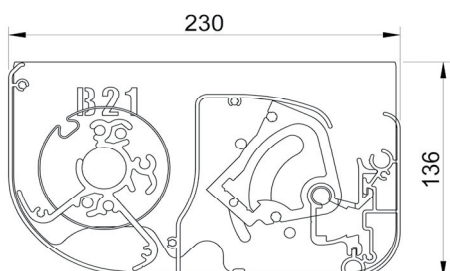

Box kazetové markýzy působí na fasádě kompaktně, navíc lze barevně sladit s fasádou nebo s použitou markýzovinou dle barevnice RAL.

Detail markýzy BR201

Myrkýzy

Markýza BR201

Polo uzavřené kazetové markýzy BR201 lze montovat se sklonem látky 40 ° až 60 °.

To uživatelé ocení zejména v ranních a večerních hodinách, kdy je slunce nízko na obloze.

S výsuvnými rameny pro montáž na strop bude markýza B21 ozdobou každého balkónu. Díky svému vynikajícímu designu a malých rozměrech (13,5 cm výška) ji lze namontovat téměř kamkoliv. Markýza BR201 má maximální projekci 3m a maximální šířku 5,5 m.

Rozměry markýzy BR201

Rozměry:	
Šířka	min. 2,05 m max. 5,50 m
Projekce	1,50 m - 2,00 m - 2,50 m - 3,00 m
operation	gear - motor (optional)

Standardní barvy markýzy BR201:	
Základní barvy markýzy B-21	 

Barvy lze za příplatek tónovat do odstínů RAL