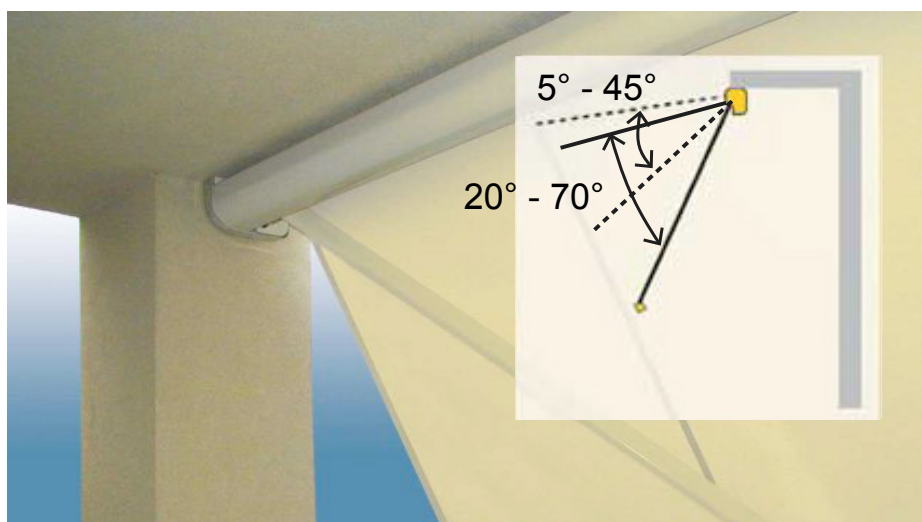

Rozměry:	
Šířka	min. 2,05 m max. 5,50 m
Projekce	1,50 m - 2,00 m - 2,50 m - 3,00 m
operation	gear - motor (optional)

Standardní barvy markýzy BR201:	
Základní barvy markýzy B-21	

Barvy lze za příplatek tónovat do odstínů RAL