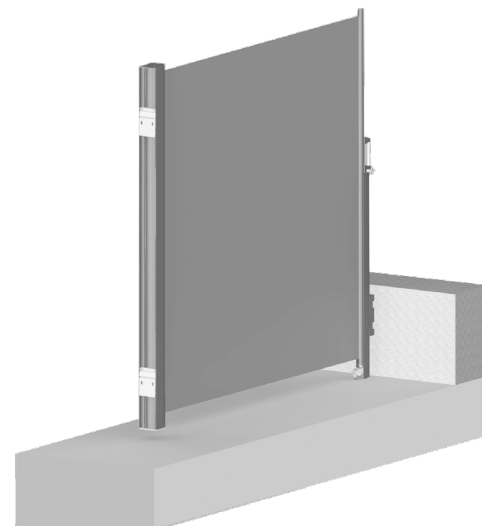

Nechte se inspirovat a vyberte si z více jak 400 látkových designů a stovek barevných kombinací.

Markýzová zástěna Sideline

Boční markýza „SIDELINE“ je novinkou.

SIDELINE ozdobená jemnostmi uspokojí nejen techniky detailisty, ale také rodiče, kteří myslí hlavně na bezpečnost.

Ovládání a montáž

SIDELINE od firmy je boční markýzová zástěna vhodná ke každému domu: můžete ji namontovat pomocí klínů a konzol, a to nejen do podlahy, země, stěny, ale také do zdi.

Speciální konzoly zabezpečují jednoduchou montáž kazety, která lícuje s rámem, proto konzoly není vidět.

Montáž do stěny (kazeta)

Slope

Toto šikmé provedení slouží jako dodatek - boční část k terasové markýze.

Montáž do ostění (kazeta)

Detail motoru Somfy

Ukázka motorů Somfy

Montáž do země (sloupek)

Markýzová zástěna Sideline