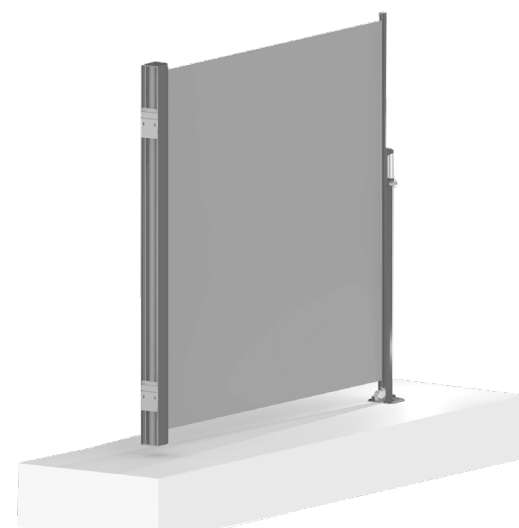

Nechte se inspirovat a vyberte si z více jak 400 látkových designů a stovek barevných kombinací.

Markýzová zástěna Sideline

Boční markýza „SIDELINE“ je novinkou.

SIDELINE ozdobená jemnostmi uspokojí nejen techniky detailisty, ale také rodiče, kteří myslí hlavně na bezpečnost.

Ovládání a montáž

SIDELINE od firmy je boční markýzová zástěna vhodná ke každému domu: můžete ji namontovat pomocí klínů a konzol, a to nejen do podlahy, země, stěny, ale také do zdi.

Speciální konzoly zabezpečují jednoduchou montáž kazety, která lícuje s rámem, proto konzoly není vidět.

Montáž do stěny (kazeta)

Slope

Toto šikmé provedení slouží jako dodatek - boční část k terasové markýze.

Montáž do ostění (kazeta)

Detail motoru Somfy

Ukázka motorů Somfy

Montáž do země (sloupek)

Markýzová zástěna Sideline

Ceník markýzy SIDELINE (látka BG1)						
Výsuv						
Šířka	150 cm	200 cm	250 cm	300 cm	350 cm	400 cm
130 cm	13 462 Kč	14 057 Kč	14 737 Kč	15 332 Kč	16 040 Kč	16 636 Kč
140 cm	13 773 Kč	14 425 Kč	15 162 Kč	15 814 Kč	16 579 Kč	17 202 Kč
150 cm	14 085 Kč	14 793 Kč	15 615 Kč	16 296 Kč	17 089 Kč	17 769 Kč
160 cm	14 425 Kč	15 162 Kč	16 012 Kč	16 749 Kč	17 571 Kč	18 336 Kč
170 cm	14 737 Kč	15 559 Kč	16 466 Kč	17 231 Kč	18 109 Kč	18 874 Kč
180 cm	15 049 Kč	15 927 Kč	16 834 Kč	17 713 Kč	18 619 Kč	19 441 Kč
190 cm	15 389 Kč	16 296 Kč	17 287 Kč	18 138 Kč	19 158 Kč	20 008 Kč
200 cm	15 757 Kč	16 664 Kč	17 713 Kč	18 619 Kč	19 640 Kč	20 603 Kč
210 cm	16 069 Kč	17 061 Kč	18 166 Kč	19 158 Kč	20 263 Kč	21 227 Kč
220 cm	16 437 Kč	17 457 Kč	18 648 Kč	19 668 Kč	20 858 Kč	21 907 Kč
230 cm	16 777 Kč	17 854 Kč	19 130 Kč	20 178 Kč	21 482 Kč	22 559 Kč
240 cm	17 117 Kč	18 251 Kč	19 611 Kč	20 717 Kč	22 077 Kč	23 210 Kč
250 cm	17 457 Kč	18 648 Kč	20 065 Kč	21 227 Kč	22 700 Kč	23 834 Kč