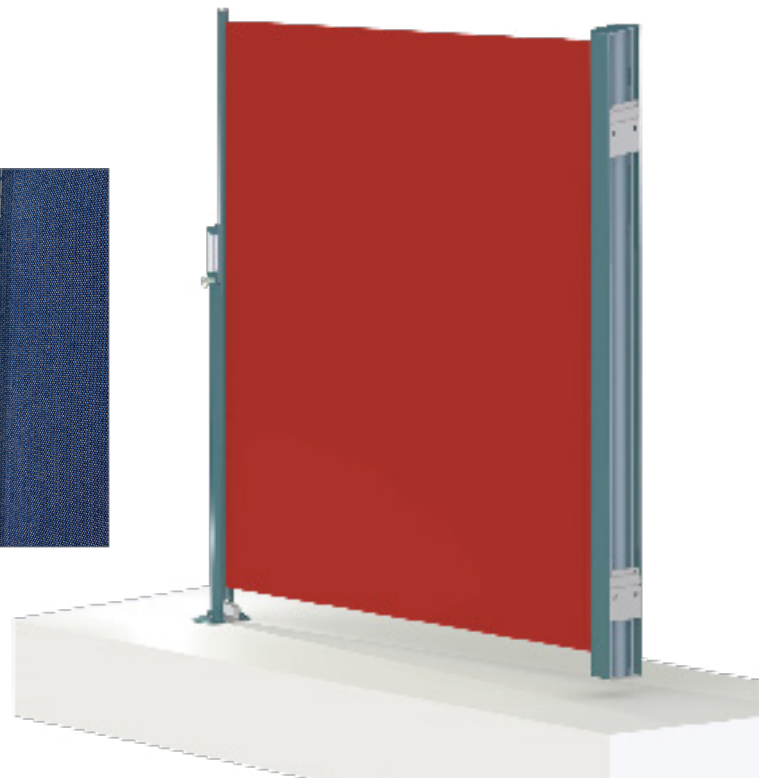

Markýzová zástěna Sideline

adrems

Stínící technika a dekorace oken.

Markýzové zástěny

Proti zvědavým očím: Přizpůsobivé markýzové zástěny zajišťují Váš soukromý prostor a poskytují ochranu proti větru a zapadajícímu nebo vycházejícímu slunci.

Tip!
**Ohříváč vzduchu
a barové světlo**

Bezpečnostní systém zabraňuje neúmyslnému odemknutí dětmi, zvířaty nebo větrem a chrání před poškozením a zraněním.