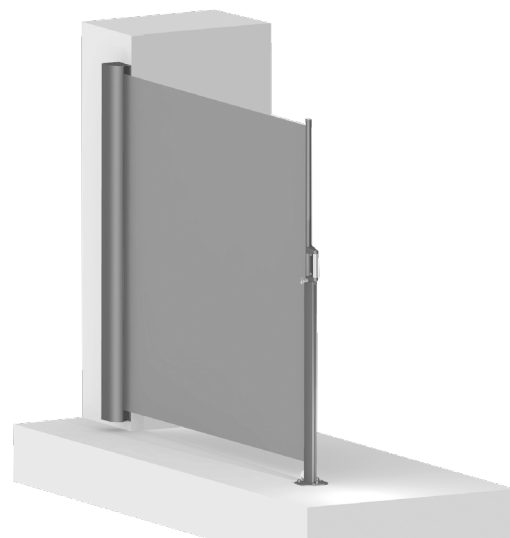

Postranní stínící systém byl vyvinut přímo pro tyto účely.

Díky kompaktnímu uložení v designově atraktivním hliníkovém pouzdře je tato stínící jednotka připravena k užití během okamžiku.

Rozmanité možnosti uzamknutí a integrovaná pružina na tyči zajišťují permanentní a optimální držení a napínání markýzy.

Nechte se inspirovat a vyberte si z více jak 400 látkových designů a stovek barevných kombinací.

Markýzová zástěna Sideline

Boční markýza „SIDELINE“ je novinkou.

SIDELINE ozdobená jemnostmi uspokojí nejen techniky detailisty, ale také rodiče, kteří myslí hlavně na bezpečnost.

Ovládání a montáž

SIDELINE od firmy je boční markýzová zástěna vhodná ke každému domu: můžete ji namontovat pomocí klínů a konzol, a to nejen do podlahy, země, stěny, ale také do zdi.

Speciální konzoly zabezpečují jednoduchou montáž kazety, která lícuje s rámem, proto konzoly není vidět.

Montáž do stěny (kazeta)

Slope

Toto šikmé provedení slouží jako dodatek - boční část k terasové markýze.

Montáž do ostění (kazeta)

Detail motoru Somfy

Ukázka motorů Somfy

Montáž do země (sloupek)

Markýzová zástěna Sideline