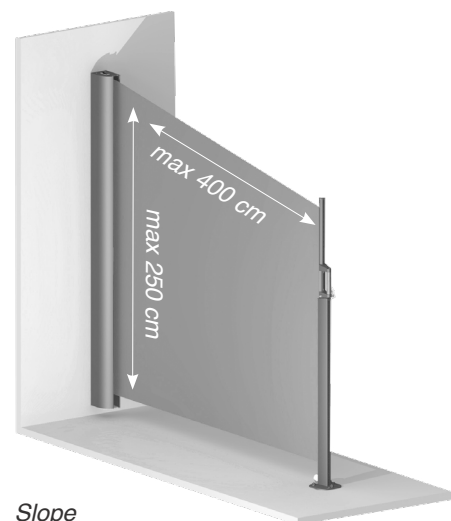

Slope

Toto šikmé provedení slouží jako dodatek - boční část k terasové markýze.