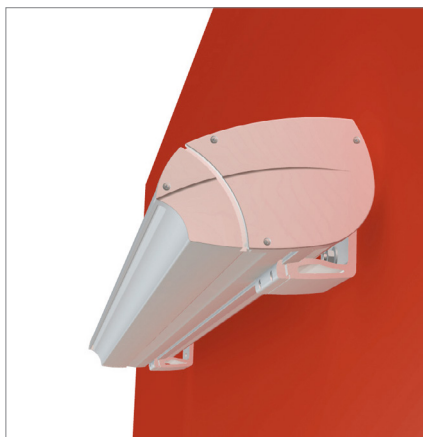

Markýza TOPLINE

Terasová markýza s kloubovými rameny

adrems

Stínící technika a dekorace oken.

Rameno markýzy TOPLINE je vybaveno čtyřmi lankami a je testováno na 70.000 pohybů (vysunutí a zasunutí = jeden pohyb), přičemž vydrží extrémní zatížení (třída odolnosti vůči větru 3).

Hraniční rozměry:

Max. šířka samostatné markýzy 7000 mm

Max. šířka spojených markýz 14.000 mm

Max. výsuv 4500 mm

KAZETOVÁ MARKÝZA TOPLINE

Atraktivní hliníková kazeta chrání nejen látku, ale i ramena markýzy TOPLINE KAZETA před znečištěním. Útlý a elegantní design zabezpečí kazetové markýze TOPLINE výjimečné místo na trhu. Také u tohoto typu kazetové markýzy můžete počítat s dodatečným volánem „variovolánem“, který je jedinečným dodatkem.

Hraniční rozměry:

Max. šířka samostatné markýzy 7000 mm

Max. šířka spojených markýz 13.000 mm

Max. výsuv 4000 mm

Markýza TOPLINE

Terasová markýza s kloubovými rameny

adrems

Stínící technika a dekorace oken.

Montáž a možnosti ovládání

Terasové markýzy je možné ukotvit několika způsoby, přizpůsobí se každé stavbě: montují se do stěny, stropu a také na střešní krovy.

Montáž do stropu

Montáž markýzy do stěny

Montáž na střešní krovy