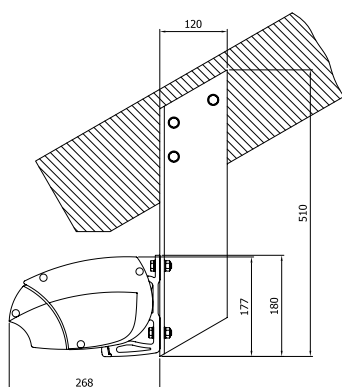

Markýza TOPLINE

Terasová markýza s kloubovými rameny

Stínící technika a dekorace oken.

Ceník markýzy TOPLINE							
Výsuv							
Šířka	150 cm	150 cm	200 cm	250 cm	300 cm	350 cm	400 cm
200 cm	68 328 Kč						
250 cm	69 206 Kč	71 700 Kč					
275 cm	69 915 Kč	72 550 Kč					
300 cm	70 935 Kč	73 656 Kč	76 518 Kč				
325 cm	71 700 Kč	74 534 Kč	77 595 Kč				
350 cm	72 409 Kč	75 441 Kč	78 615 Kč	81 648 Kč			
375 cm	73 344 Kč	76 546 Kč	79 862 Kč	83 093 Kč			
400 cm	74 222 Kč	77 567 Kč	80 996 Kč	84 397 Kč	88 081 Kč		
425 cm	79 324 Kč	82 809 Kč	86 409 Kč	89 923 Kč	93 777 Kč		
450 cm	80 089 Kč	83 660 Kč	87 429 Kč	91 113 Kč	95 137 Kč	99 133 Kč	
475 cm	80 826 Kč	84 623 Kč	88 506 Kč	92 303 Kč	96 469 Kč	100 664 Kč	
500 cm	81 903 Kč	85 757 Kč	89 838 Kč	93 777 Kč	98 141 Kč	102 392 Kč	
525 cm	88 789 Kč	92 870 Kč	97 065 Kč	101 202 Kč	108 401 Kč	112 907 Kč	
550 cm	89 498 Kč	93 664 Kč	98 028 Kč	102 279 Kč	109 676 Kč	114 267 Kč	
575 cm	90 235 Kč	94 542 Kč	99 048 Kč	103 469 Kč	110 979 Kč	115 741 Kč	
600 cm	91 113 Kč	95 591 Kč	100 210 Kč	104 745 Kč	112 453 Kč	117 356 Kč	
625 cm	96 469 Kč	101 089 Kč	105 878 Kč	110 639 Kč	118 405 Kč	123 477 Kč	
650 cm	97 235 Kč	102 052 Kč	106 984 Kč	111 773 Kč	119 793 Kč	124 979 Kč	
675 cm	106 785 Kč	111 971 Kč	117 356 Kč	122 599 Kč	131 073 Kč	136 854 Kč	
700 cm	112 737 Kč	118 064 Kč	123 676 Kč	129 004 Kč	137 619 Kč	143 570 Kč	
750 cm	147 595 Kč	153 971 Kč	160 631 Kč	6 233 Kč			
800 cm	149 097 Kč	155 728 Kč	162 728 Kč	169 445 Kč	168 963 Kč		
850 cm	159 299 Kč	166 214 Kč	173 497 Kč	180 469 Kč	183 246 Kč		
900 cm	161 000 Kč	168 226 Kč	175 793 Kč	183 048 Kč	191 068 Kč	194 129 Kč	
950 cm	162 558 Kč	170 125 Kč	177 862 Kč	185 485 Kč	193 789 Kč	197 190 Kč	
1000 cm	166 044 Kč	173 866 Kč	182 056 Kč	189 935 Kč	198 493 Kč	207 165 Kč	
1050 cm	178 655 Kč	186 817 Kč	195 234 Kč	203 425 Kč	217 935 Kč	226 918 Kč	
1100 cm	180 157 Kč	188 603 Kč	197 331 Kč	205 805 Kč	220 599 Kč	229 837 Kč	
1150 cm	181 716 Kč	190 360 Kč	199 400 Kč	208 157 Kč	223 263 Kč	232 841 Kč	
1200 cm	183 218 Kč	192 230 Kč	7 751 Kč	210 623 Kč	226 012 Kč	235 817 Kč	
1250 cm	193 619 Kč	202 914 Kč	212 550 Kč	221 902 Kč	237 546 Kč	247 663 Kč	
1300 cm	195 319 Kč	204 870 Kč	214 789 Kč	224 453 Kč	240 408 Kč	250 837 Kč	