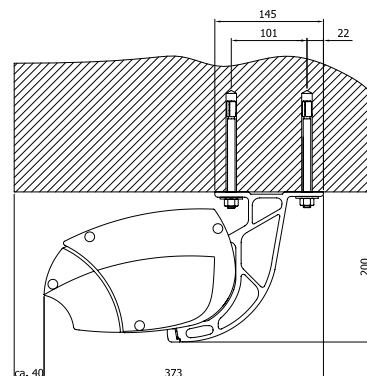

Markýza TOPLINE

Terasová markýza s kloubovými rameny

Stínící technika a dekorace oken.

Markýza TOPLINE CASSETTE