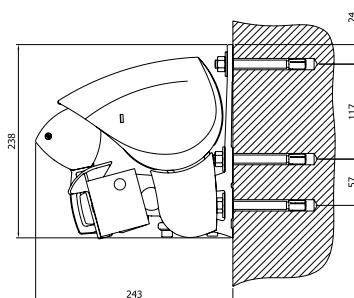

Markýza TOPLINE PLUS