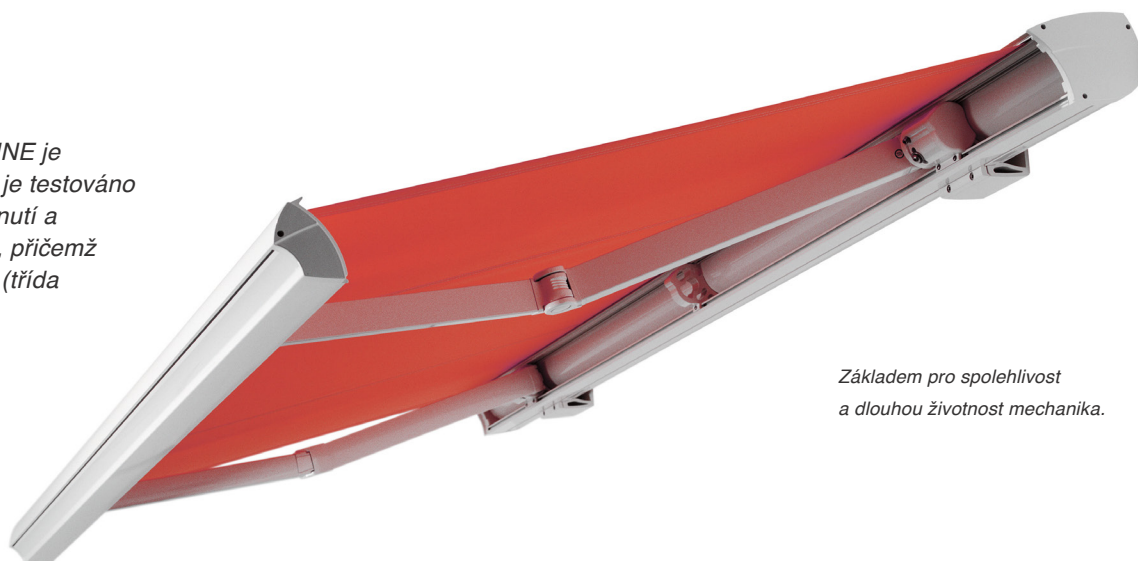

Markýza TOPLINE

Terasová markýza s kloubovými rameny

adrems

Stínící technika a dekorace oken.

Rameno markýzy TOPLINE je vybaveno čtyřmi lankami a je testováno na 70.000 pohybů (vysunutí a zasunutí = jeden pohyb), přičemž vydrží extrémní zatížení (třída odolnosti vůči větru 3).

Základem pro spolehlivost a dlouhou životnost mechanika.

ako všechny markýzy od Adrems jsou i modely TOPLINE otestované TÜV a CE. Vysoce kvalitní a rzi odolné materiály a povrchové úpravy Vám zaručí dlouhou životnost markýzy, která má 7 letou záruku.