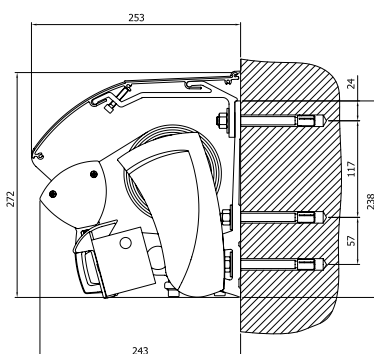

Markýza Topline

Terasová markýza s kloubovými rameny - Řezy

Markýza TOPLINE