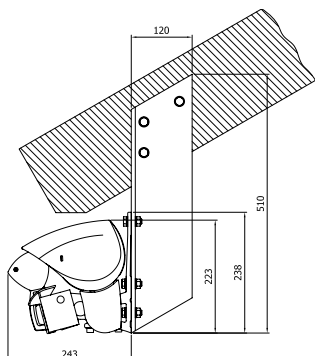

Markýza TOPLINE PLUS