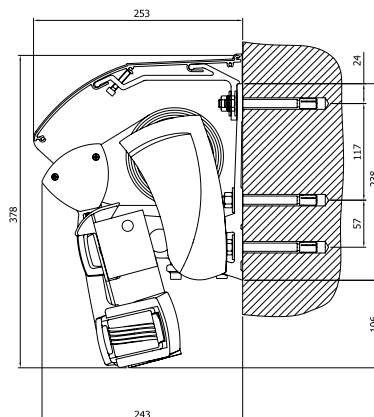

Markýza Topline

Terasová markýza s kloubovými rameny - Řezy

Markýza TOPLINE