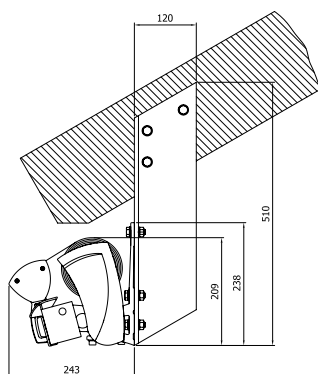

Markýza Topline

Terasová markýza s kloubovými rameny - Řezy

Markýza TOPLINE