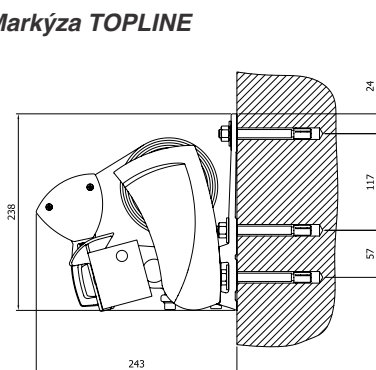

Markýza Topline

Terasová markýza s kloubovými rameny - Řezy

Markýza TOPLINE