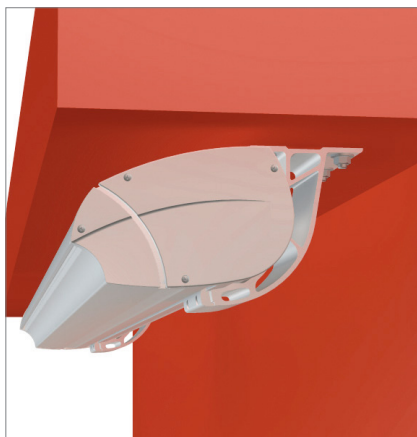

Hraniční rozměry:

Max. šířka samostatné markýzy 7000 mm

Max. šířka spojených markýz 14.000 mm

Max. výsuv 4500 mm

KAZETOVÁ MARKÝZA TOPLINE

Atraktivní hliníková kazeta chrání nejen látku, ale i ramena markýzy TOPLINE KAZETA před znečištěním. Útlý a elegantní design zabezpečí kazetové markýze TOPLINE výjimečné místo na trhu. Také u tohoto typu kazetové markýzy můžete počítat s dodatečným volánem „variovolánem“, který je jedinečným dodatkem.

Hraniční rozměry:

Max. šířka samostatné markýzy 7000 mm

Max. šířka spojených markýz 13.000 mm

Max. výsuv 4000 mm

Markýza TOPLINE

Terasová markýza s kloubovými rameny

adrems

Stínící technika a dekorace oken.

Montáž a možnosti ovládání

Terasové markýzy je možné ukotvit několika způsoby, přizpůsobí se každé stavbě: montují se do stěny, stropu a také na střešní krovy.

Montáž do stropu

Montáž markýzy do stěny

Montáž na střešní krovy