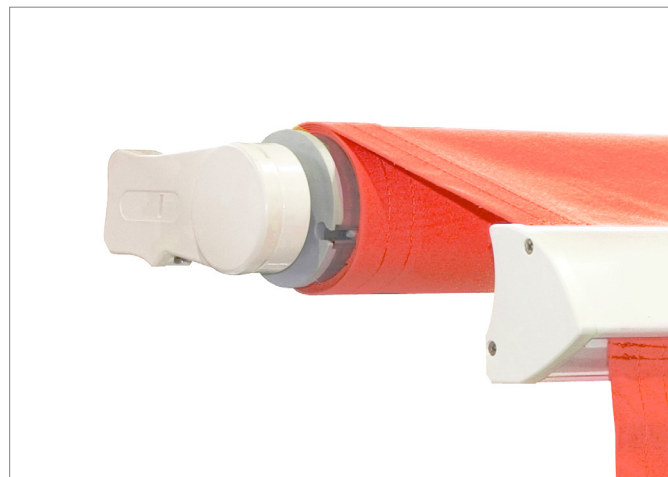

Markýza TRENDLINE

Terasová markýza s kloubovými rameny

adrems

Stínící technika a dekorace oken.

*Základem pro spolehlivost
a dlouhou životnost mechanika.*

*Základem markýz série TRENDLINE jsou
ramena, která mají výsuv až do 3.500 mm.*

Vysoce kvalitní technika a materiály zařazují TRENDLINE mezi kvalitní produkty. Základní model - bezkasetová markýza TRENDLINE - nabízí speciality, jakými jsou: změna úhlu sklonu a větší výsuv při malých šířkách. Dodatečně je možné nad markýzou namontovat také protidešťový kryt.

Hraniční rozměry:

Max. šířka samostatné markýzy 7000 mm

Max. šířka spojených markýz 14.000 mm

Max. výsuv 3500 mm

Kapotovaná markýza Trendline

Kapotovaná markýza Trendline

KAZETOVÁ MARKÝZA TRENDLINE

Atraktivní hliníková kazeta chrání před nečistotami nejen látku, ale také ramena markýzy TRENDLINE KAZETA. Útlý a moderní design jako také elegancie zabezpečily této markýze výjimečné postavení na trhu.