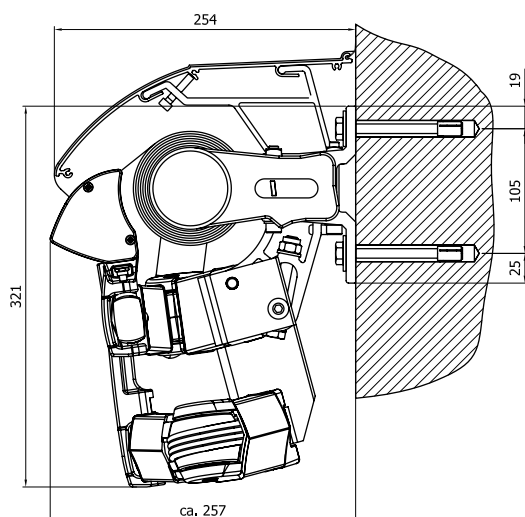

Markýza TRENDLINE

Terasová markýza s kloubovými rameny - Řezy

Markýza TRENDLINE