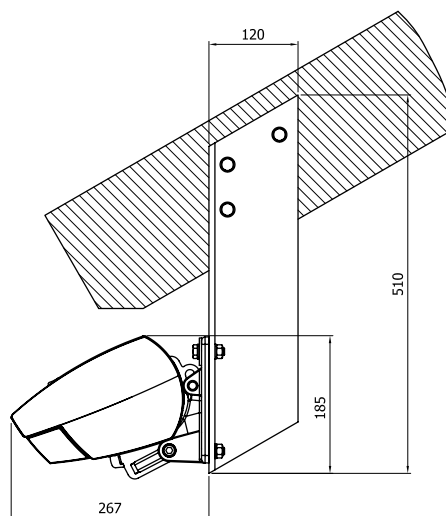

Markýza TRENDLINE

Terasová markýza s kloubovými rameny - Řezy

Markýza TRENDLINE