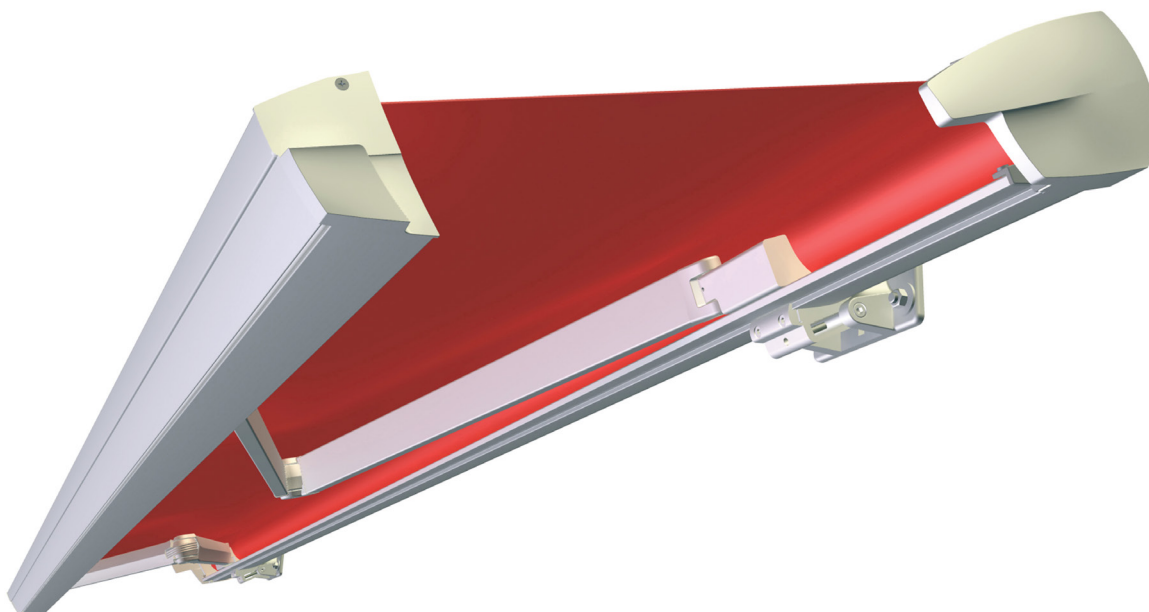

Markýza TRENDLINE

Terasová markýza s kloubovými rameny

adrems

Stínící technika a dekorace oken.

*Základem pro spolehlivost
a dlouhou životnost mechanika.*

*Základem markýz série TRENDLINE jsou
ramena, která mají výsuv až do 3.500 mm.*

Vysoce kvalitní technika a materiály zařazují TRENDLINE mezi kvalitní produkty. Základní model - bezkasetová markýza TRENDLINE - nabízí speciality, jakými jsou: změna úhlu sklonu a větší výsuv při malých šířkách. Dodatečně je možné nad markýzou namontovat také protidešťový kryt.

Hraniční rozměry:

Max. šířka samostatné markýzy 7000 mm

Max. šířka spojených markýz 14.000 mm

Max. výsuv 3500 mm

Kapotovaná markýza Trendline

Kapotovaná markýza Trendline

KAZETOVÁ MARKÝZA TRENDLINE

Atraktivní hliníková kazeta chrání před nečistotami nejen látku, ale také ramena markýzy TRENDLINE KAZETA. Útlý a moderní design jako také elegancie zabezpečily této markýze výjimečné postavení na trhu.

Hraniční rozměry:

Max. šířka samostatné markýzy 7000 mm

Max. šířka spojených markýz 12.000 mm

Max. výsuv 3500 mm

Markýza TRENDLINE

Terasová markýza s kloubovými rameny

adrems

Stínící technika a dekorace oken.