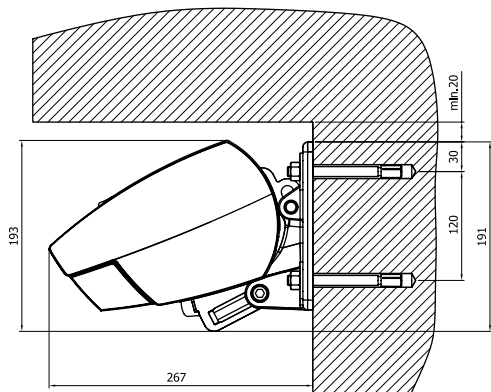

Markýza TRENDLINE

Terasová markýza s kloubovými rameny - Řezy

Markýza TRENDLINE