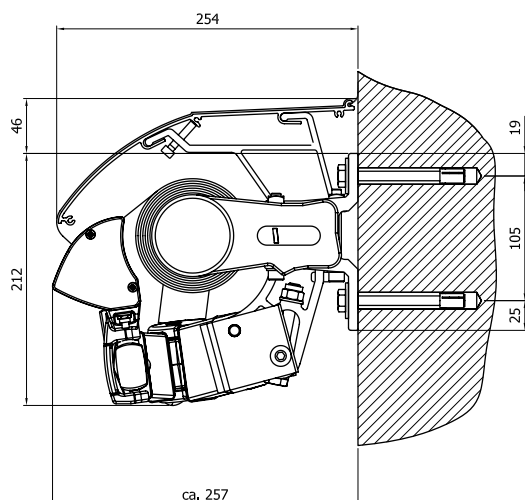

Markýza TRENDLINE

Terasová markýza s kloubovými rameny - Řezy

Markýza TRENDLINE