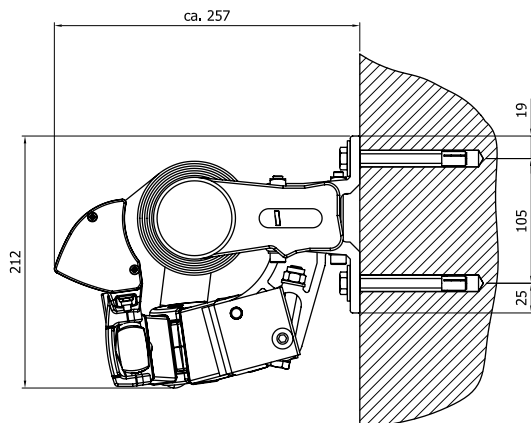

Markýza TRENDLINE

Terasová markýza s kloubovými rameny - Řezy

Markýza TRENDLINE