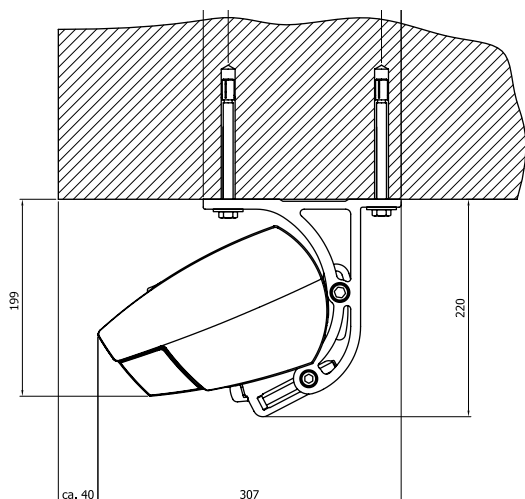

Markýza TRENDLINE

Terasová markýza s kloubovými rameny - Řezy

Markýza TRENDLINE