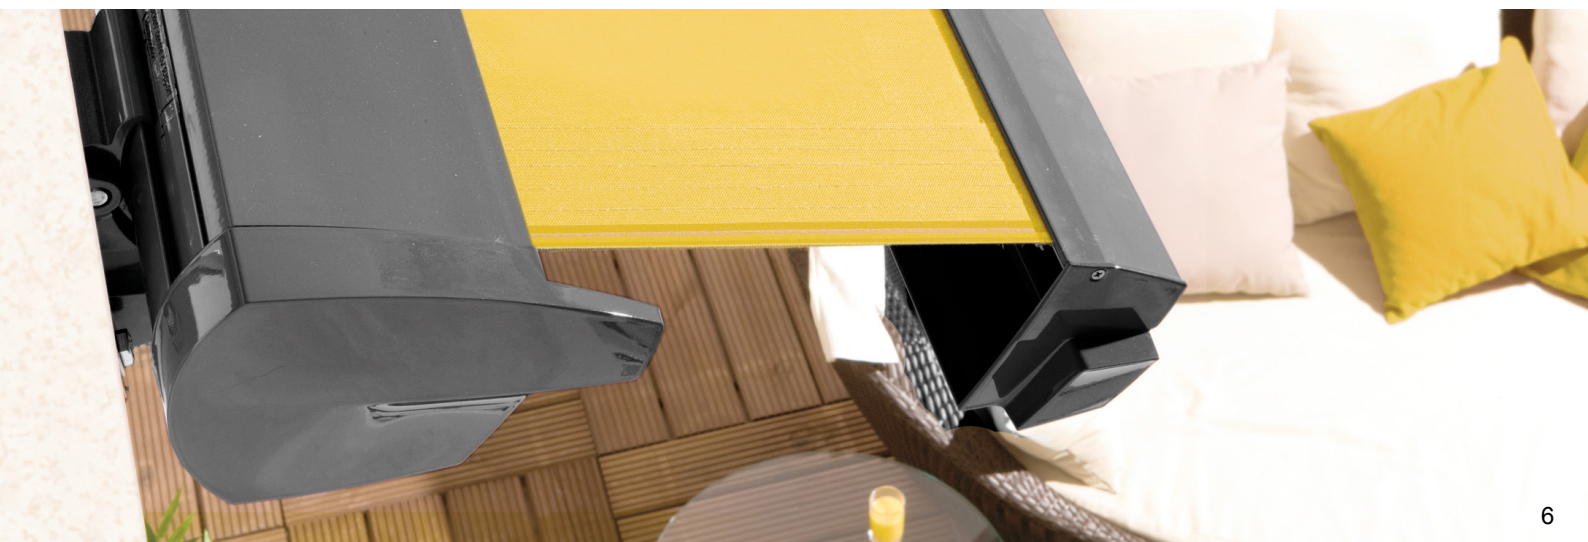

Markýza TRENDLINE

Terasová markýza s kloubovými rameny - Řezy

Markýza TRENDLINE