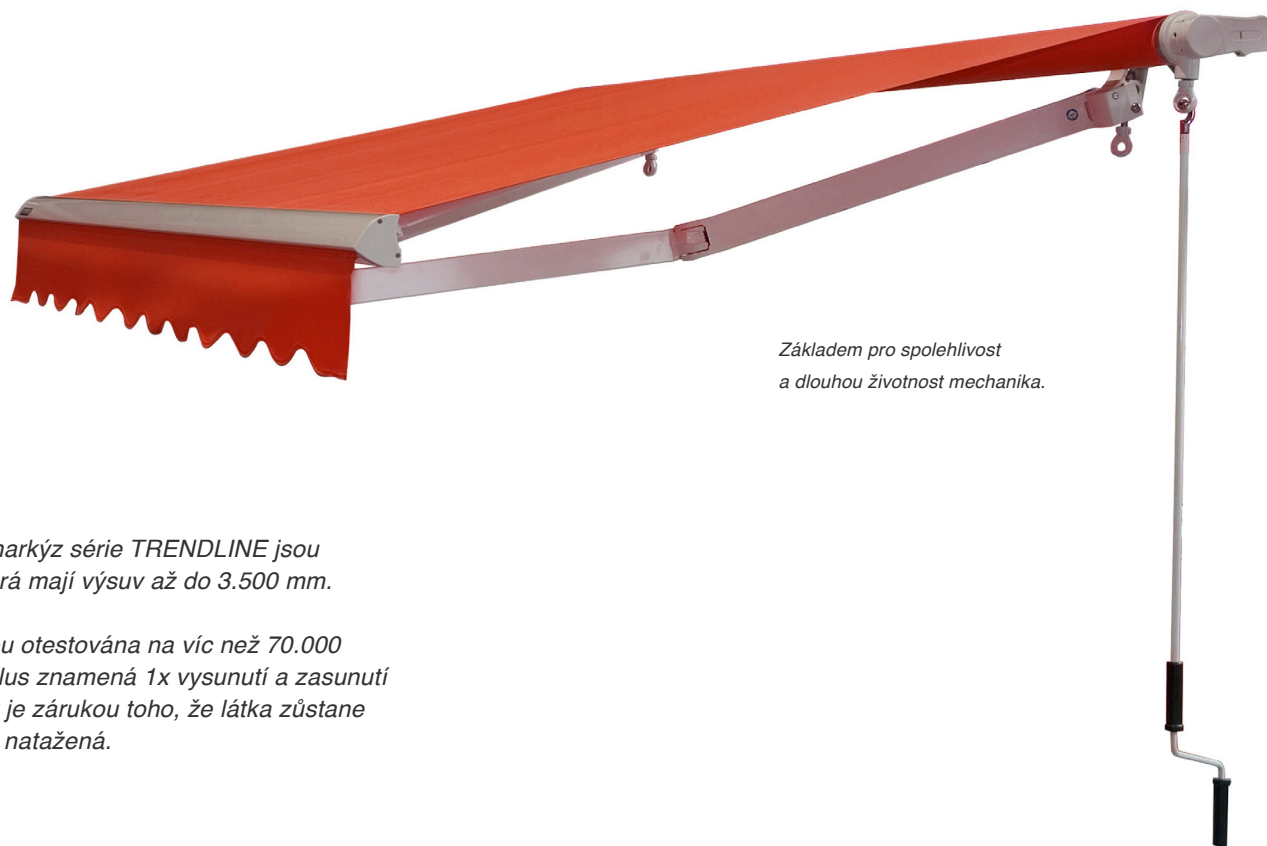

Markýza TRENDLINE

Terasová markýza s kloubovými rameny

adrems

Stínící technika a dekorace oken.

*Základem pro spolehlivost
a dlouhou životnost mechanika.*

*Základem markýz série TRENDLINE jsou
ramena, která mají výsuv až do 3.500 mm.*

*Ramena jsou otestována na víc než 70.000
cyklů (1 cyklus znamená 1x vysunutí a zasunutí
ramen), což je zárukou toho, že látka zůstane
dlouhodobě natažená.*

Markýza TRENDLINE

Terasová markýza s kloubovými rameny

Vysoce kvalitní technika a materiály zařazují TRENDLINE mezi kvalitní produkty. Základní model - bezkasetová markýza TRENDLINE - nabízí speciality, jakými jsou: změna úhlu sklonu a větší výsuv při malých šířkách. Dodatečně je možné nad markýzou namontovat také protidešťový kryt.

Hraniční rozměry:

Max. šířka samostatné markýzy 7000 mm

Max. šířka spojených markýz 14.000 mm

Max. výsuv 3500 mm

Kapotovaná markýza Trendline

Kapotovaná markýza Trendline

KAZETOVÁ MARKÝZA TRENDLINE

Atraktivní hliníková kazeta chrání před nečistotami nejen látku, ale také ramena markýzy TRENDLINE KAZETA. Útlý a moderní design jako také elegancie zabezpečily této markýze výjimečné postavení na trhu.