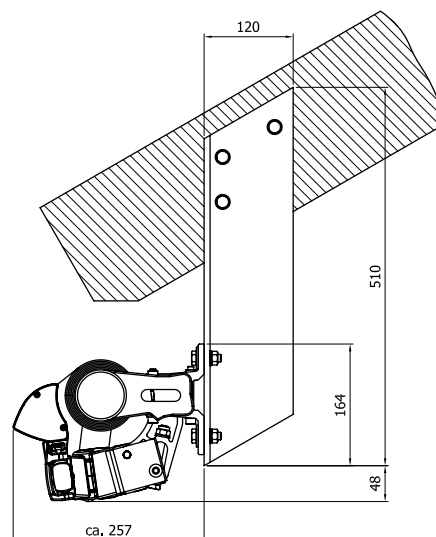

Markýza TRENDLINE

Terasová markýza s kloubovými rameny - Řezy

Markýza TRENDLINE