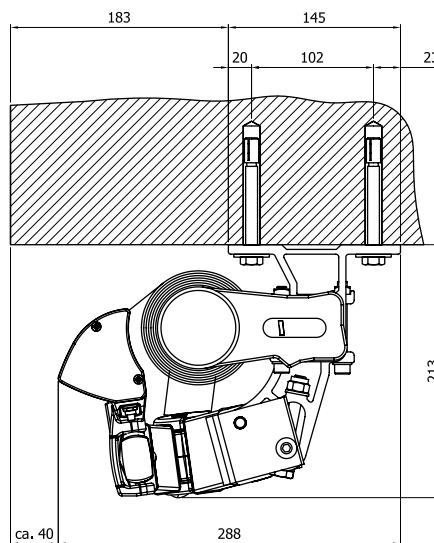

Markýza TRENDLINE

Terasová markýza s kloubovými rameny - Řezy

Markýza TRENDLINE