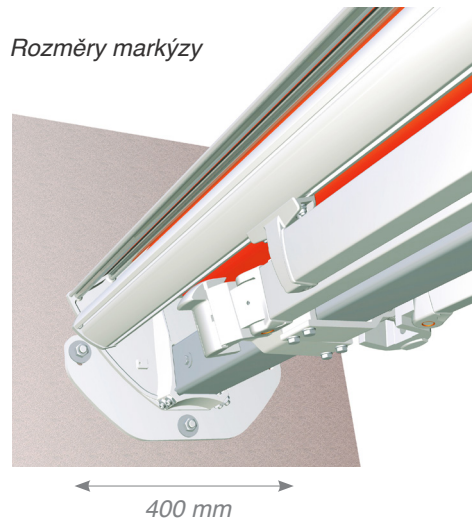

Markýza markýza Wingline

Dvojitá terasová markýza

adrems

Stínící technika a dekorace oken.

Instalace a provoz

Wingline vyniká variabilitou a možnostmi optimalizace.

Základem je ukotvení na pevné zemi (jako např. beton), je třeba namontovat .

Markýza Wingline může být ukotvená také na jedné straně (montáž na stěnu)

Je poháněn jedním motorem na dálkové ovládání může být ovládaný rádiovým motorem 230V.

Tip! Větrná automatika

Fouká-li vítr, větrné či otřesové čidlo vyšle signál, na základě kterého se markýza zatáhne, což ji ochrání před nadměrným namáháním a poškozením.

Toto opatření výrazně zvýší její životnost.