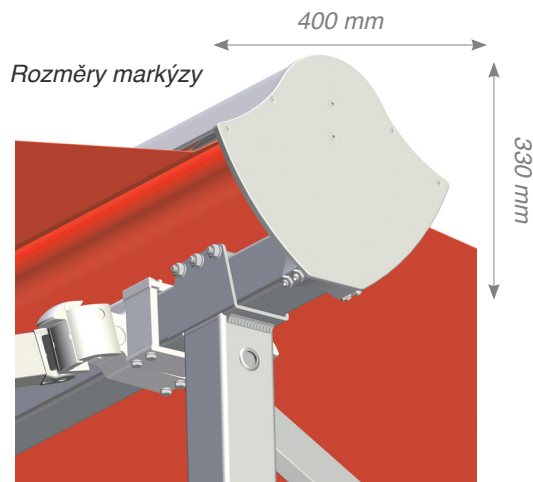

Markýza markýza Wingline

Dvojitá terasová markýza

adrems

Stínící technika a dekorace oken.

Instalace a provoz

Wingline vyniká variabilitou a možnostmi optimalizace.

Základem je ukotvení na pevné zemi (jako např. beton), je třeba namontovat .

Markýza Wingline může být ukotvená také na jedné straně (montáž na stěnu)

Je poháněn jedním motorem na dálkové ovládání může být ovládaný rádiovým motorem 230V.

Tip! Větrná automatika

Fouká-li vítr, větrné či otřesové čidlo vyšle signál, na základě kterého se markýza zatáhne, což ji ochrání před nadměrným namáháním a poškozením.

Toto opatření výrazně zvýší její životnost.