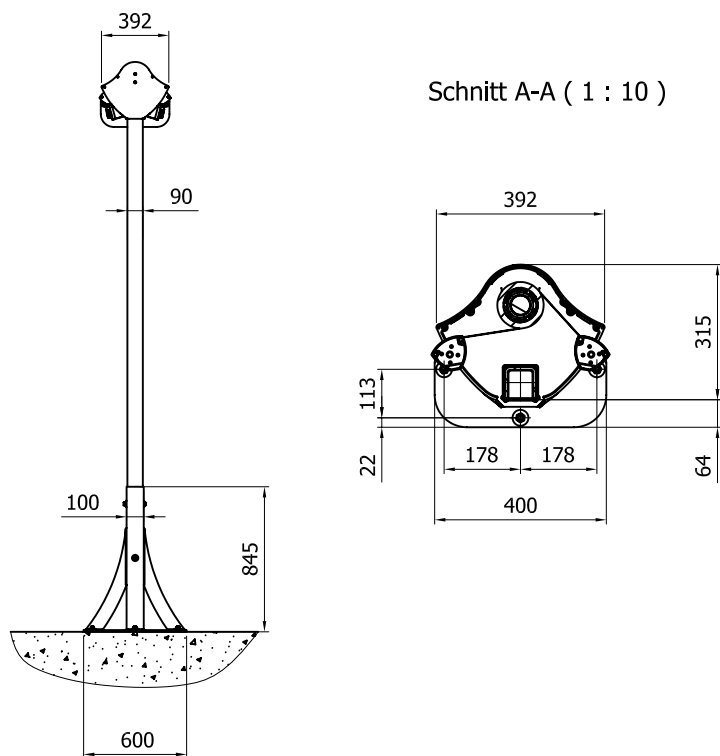

Markýza markýza Wingline

Dvojitá terasová markýza