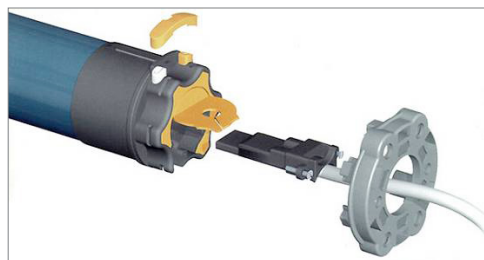

Detail motoru Somfy