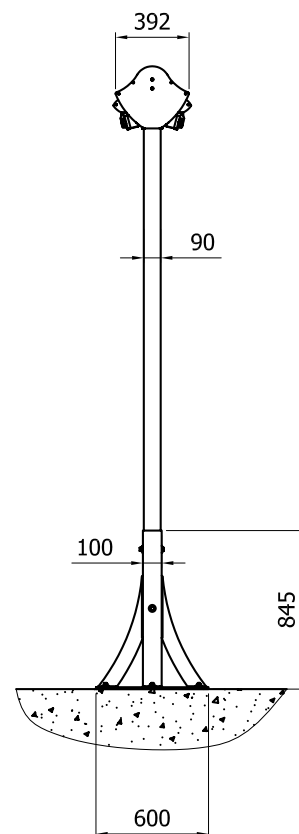

Markýza markýza Wingline

Dvojitá terasová markýza