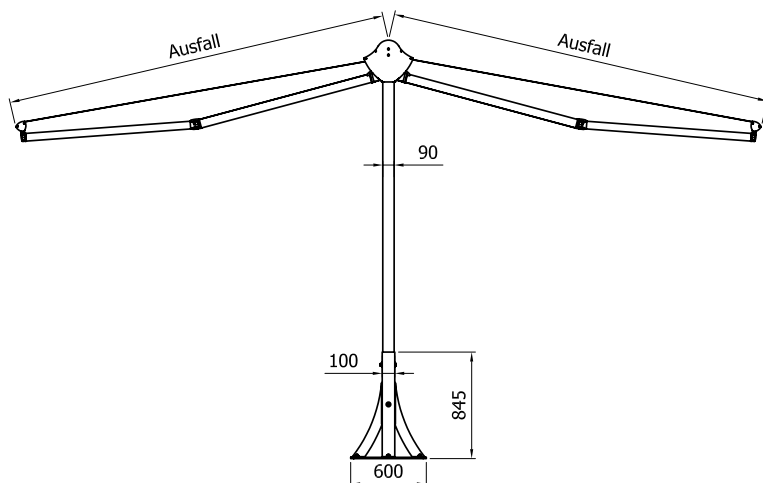

Dvojitá terasová markýza

Markýza markýza Wingline

Dvojitá terasová markýza

Markýza markýza Wingline

Dvojitá terasová markýza

Markýza markýza Wingline

Dvojitá terasová markýza

adremis

Stínící technika a dekorace oken.

Ceník markýzy WINGLINE							
Výsuv							
Šířka	2 x 150 cm	2 x 200 cm	2 x 250 cm	2 x 300 cm	2 x 350 cm	2 x 400 cm	2 x 450 cm
200 cm	5 714 Kč						
225 cm	5 758 Kč						
250 cm	5 798 Kč	5 966 Kč					
275 cm	5 935 Kč	6 116 Kč					
300 cm	5 981 Kč	6 166 Kč	6 367 Kč				
325 cm	6 123 Kč	6 319 Kč	6 531 Kč				
350 cm	6 166 Kč	6 377 Kč	6 599 Kč	6 814 Kč			
375 cm	6 544 Kč	6 766 Kč	6 998 Kč	7 225 Kč			
400 cm	6 584 Kč	6 815 Kč	7 060 Kč	7 299 Kč	7 682 Kč		
425 cm	6 622 Kč	6 870 Kč	7 128 Kč	7 373 Kč	7 768 Kč		
450 cm	6 663 Kč	6 923 Kč	7 189 Kč	7 447 Kč	7 852 Kč	8 140 Kč	
475 cm	6 707 Kč	6 979 Kč	7 257 Kč	7 525 Kč	7 943 Kč	8 241 Kč	
500 cm	6 746 Kč	7 029 Kč	7 320 Kč	7 598 Kč	8 028 Kč	8 337 Kč	8 688 Kč
525 cm	6 985 Kč	7 279 Kč	7 581 Kč	7 871 Kč	8 311 Kč	8 633 Kč	8 999 Kč
550 cm	7 029 Kč	7 329 Kč	7 643 Kč	7 946 Kč	8 404 Kč	8 735 Kč	9 109 Kč
575 cm	7 080 Kč	7 390 Kč	7 716 Kč	8 028 Kč	8 499 Kč	8 840 Kč	9 226 Kč
600 cm	7 119 Kč	7 443 Kč	7 778 Kč	8 101 Kč	8 583 Kč	8 938 Kč	9 335 Kč
625 cm	7 777 Kč	8 113 Kč	8 470 Kč	8 801 Kč	9 292 Kč	9 660 Kč	10 067 Kč
650 cm	7 817 Kč	8 163 Kč	8 533 Kč	8 875 Kč	9 378 Kč	9 756 Kč	10 174 Kč
675 cm	7 982 Kč	8 344 Kč	8 725 Kč	9 090 Kč	9 614 Kč	10 002 Kč	
700 cm	8 026 Kč	8 402 Kč	8 792 Kč	9 168 Kč	9 704 Kč	10 106 Kč	