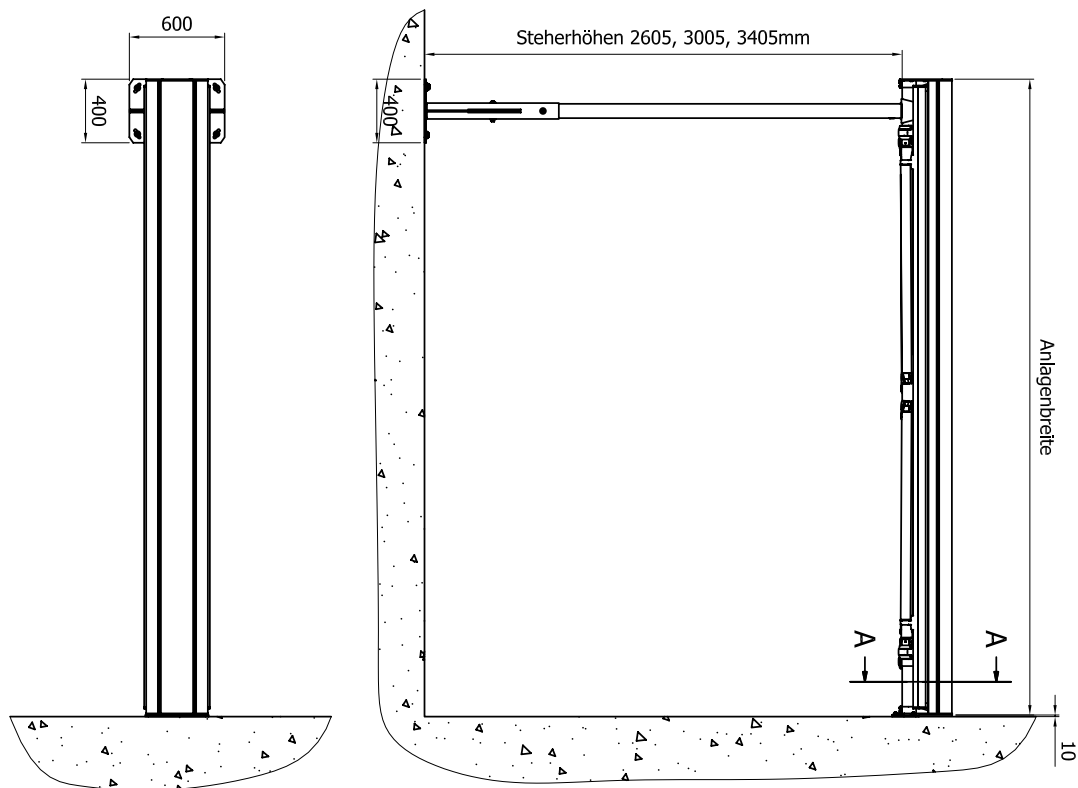

Markýza markýza Wingline

Dvojitá terasová markýza