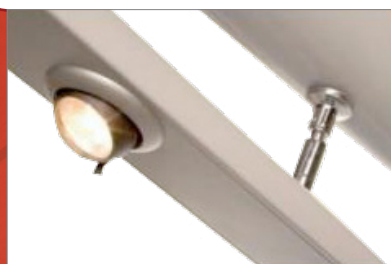

Tip! **Ohříváč vzduchu a barové světlo**

Markýzu Wingline můžete využít i na večer. S útulnou atmosférou infračerveného světla, které zároveň ohřívá vzduch.

Poznejte středomořskou atmosféru na terase.

Příjemné světlo a teplo bez ohledu na den a rok v rozšířeném obytném prostoru na vaší terase.