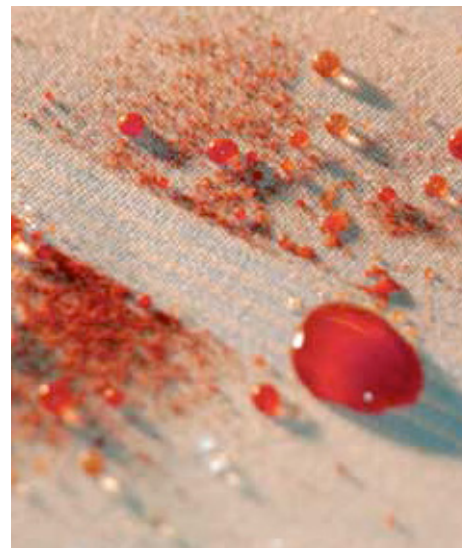

Markýza markýza Wingline

Dvojitá terasová markýza

adrems

Stínící technika a dekorace oken.

Doporučujeme montáž WINGLINE s textilním Soltis Akryl.

Soltis je vhodnější k vytvoření čistého stínu a akrylové má výhodu vevysoké vodoodpudivosti.

Speciálního konečné úpravy textilií zaručují užitečné vlastnosti. Patří mezi ně nízké znečištění látek, vysoká vodoodpudivost a snížení povrchového napětí .

Optimální ochrana před sluncem je kombinovaná s ochranu proti mrholení nebo slabému dešti.

Ochrana proti UV záření

Akrylové tkaniny jsou vysoce kvalitní.

Ochrana proti UV záření je podle UV standardu 801

SAT INE 5500

Vynikající tepelná izolace : až 90 % sluneční energie je filtrováno (gtot = 0,10)

Vynikající ochrana proti oslnění

Optimalizace denního světla:

Až 96 % světelného záření je odfiltrováno (Tv = 4 %).

Odolnost proti povětrnostním vlivům

Snadné čištění