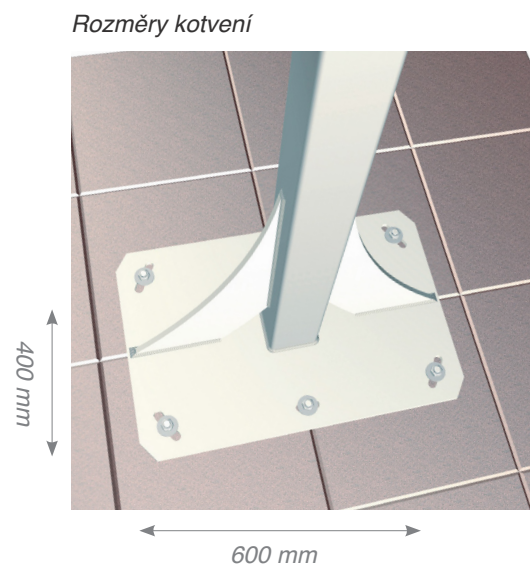

Markýza markýza Wingline

Dvojitá terasová markýza

adrems

Stínící technika a dekorace oken.

Instalace a provoz

Wingline vyniká variabilitou a možnostmi optimalizace.

Základem je ukotvení na pevné zemi (jako např. beton), je třeba namontovat .

Markýza Wingline může být ukotvená také na jedné straně (montáž na stěnu)

Je poháněn jedním motorem na dálkové ovládání může být ovládaný rádiovým motorem 230V.

Tip! Větrná automatika

Fouká-li vítr, větrné či otřesové čidlo vyšle signál, na základě kterého se markýza zatáhne, což ji ochrání před nadměrným namáháním a poškozením.

Toto opatření výrazně zvýší její životnost.