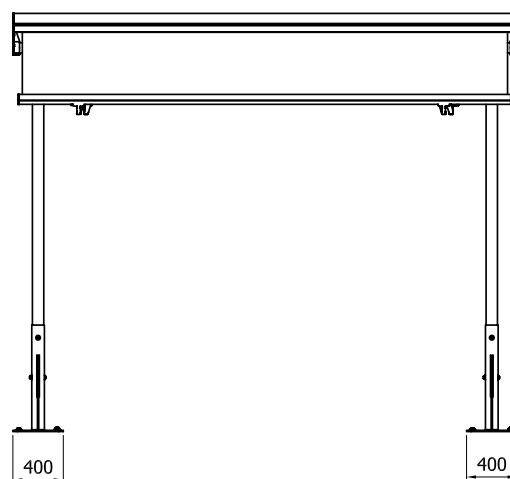

Markýza markýza Wingline

Dvojitá terasová markýza