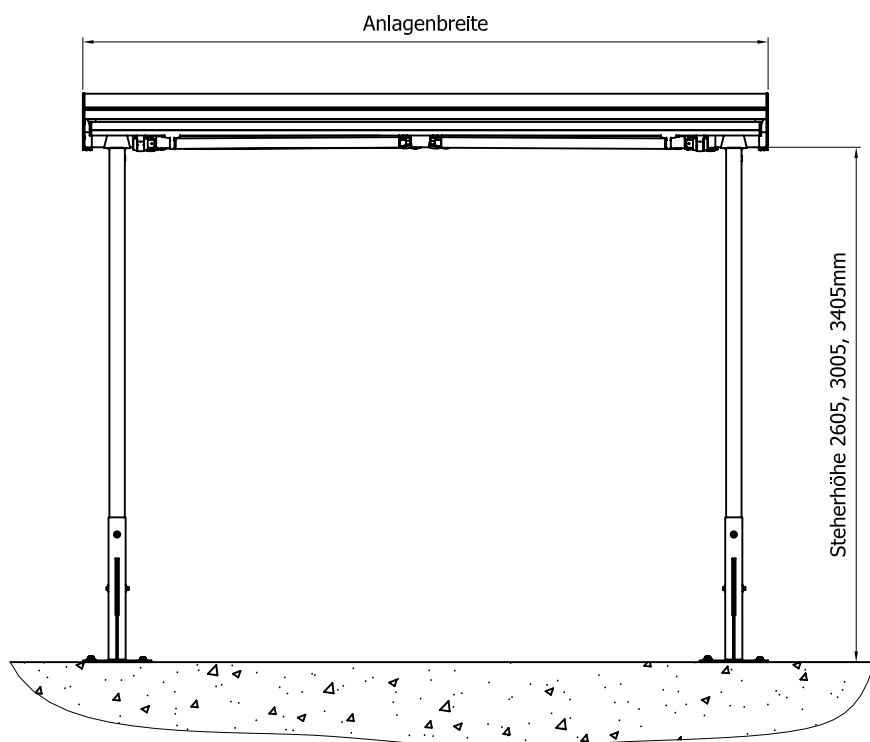

Markýza markýza Wingline

Dvojitá terasová markýza