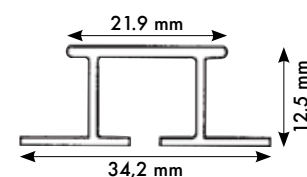

**Posun látek** je možné nastavit jako boční (celý závěs k levé nebo pravé straně) a nebo jako centrální (záclona od středu na obě strany).

Doporučujeme využití pro zapuštění **do SDK**.

Při nutnosti řešení dvou materiálů (**závěs + záclona**) se kolejnice Gita řeší ve dvou samostatných drážkách, kvůli odstupu jednotlivých látek.

Tyto kolejničky instalujeme v osové vzdálenosti cca 8 – 10 cm.

Zapuštěné kolejnice Gita nelze ohýbat. Rohy se řeší pokosovým řezem 45°.

Forměry kolejničky Gita: