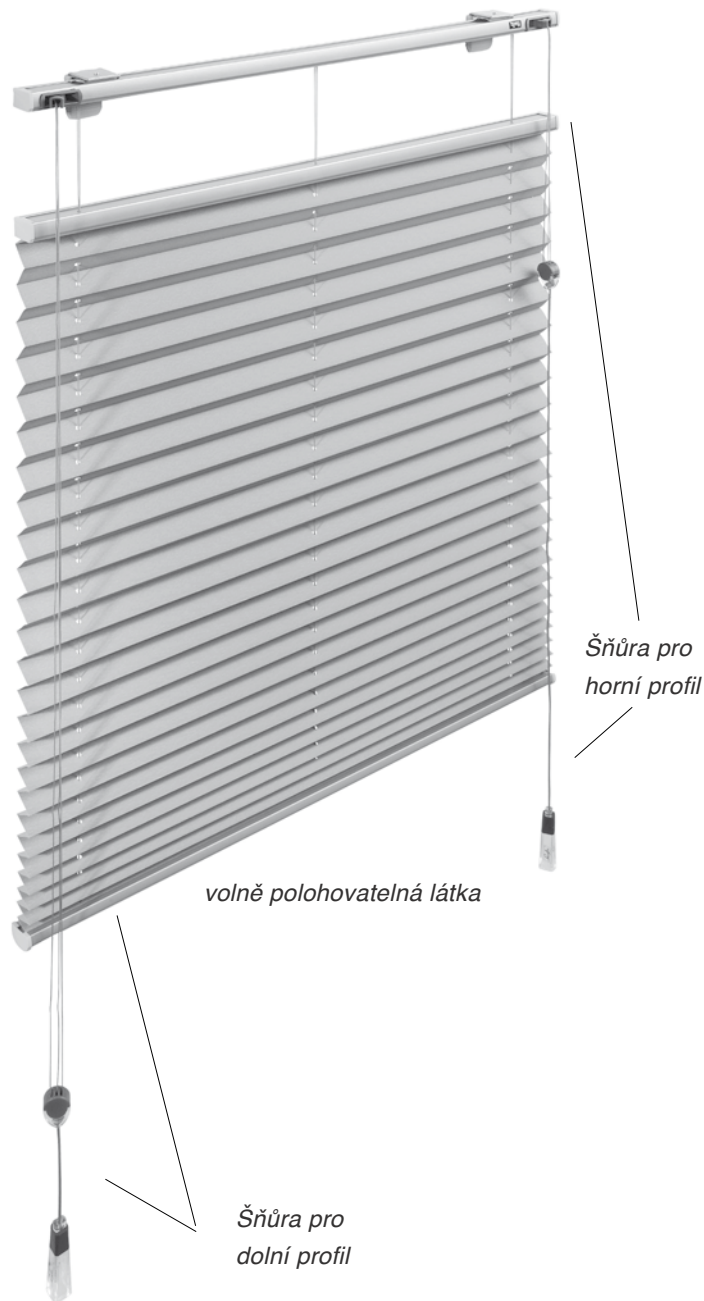

*Plisé žaluzie jsou **moderní a vkusný stínící systém**, který maže nevýhody klasických horizontálních žaluzií.*

Ačkoliv by se dle názvu mohlo jednat o lamelový systém, tak lamely zde nahrazuje skládaná technická tkanina.

Plissé - skládací žaluzie

Plissé Glenda

Stínící technika a dekorace oken.

Plissé Glenda

(ovládání dvěma provázky)

Plissé se ovládá provázkem s brzdou umístěných na obou stranách okna pro nezávislé vytahování a spuštění horního příp. dolního profilu.

Ovládání:

Vpravo a vlevo

Brzda šňůrky

Oboustranná

Na **ostatní mechanismy** pro plissé můžete podívat zde:
<http://www.adrems.cz/plise-zaluzie>

Horní a dolní profil
Plissé Glenda

Ovládání
nahoru a dolů

Ovládání
nahoru a dolů