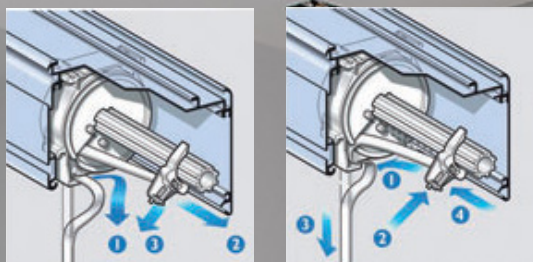

FUNKCE římských rolet Kette Electric:

- Nehořlavost římské rolety
- Izolace proti hluku a ozvěně
- Tepelná izolace
- Zatemnění
- Schopnost odpuzovat nečistoty
- Ochrana proti slunci
- Ochrana proti oslnění
- Ochrana před zvědavými pohledy