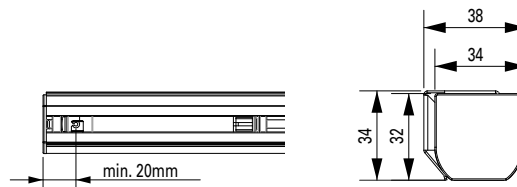

Římské rolety

Elektrické římské rolety Kette typ 5.4

Stínící technika a dekorace oken.

Operation	Max. width (cm) ¹	Max. height (cm) ¹	Max. weight (kg)
ABC-17 middle motor	360	350	4,5

¹min. width 44cm., max. surface 9m²