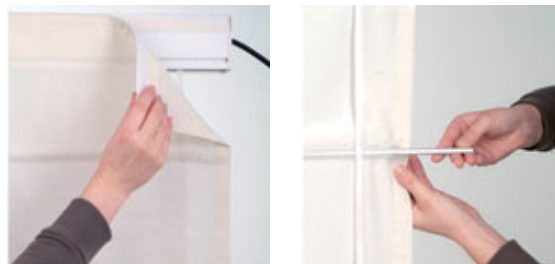

Římské rolety

Elektrické římské rolety Kette typ 5.4

adrems

Stínící technika a dekorace oken.

VÝHODY římských rolet Kette Electric:

- záruka 5 let
- jedinečné spojení krásy a elegance
- špičková kvalita zpracování, bohaté dekorování
- široká nabídka zpracování i materiálů pro každý styl i rozpočet
- bohatá paleta barev