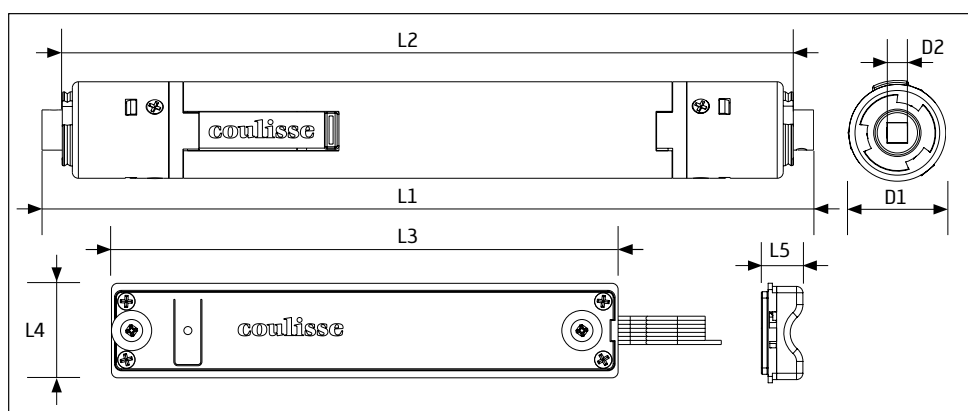

Římské rolety

Elektrické římské rolety Kette typ 5.4

Stínící technika a dekorace oken.

Operation	Max. width (cm) ¹	Max. height (cm) ¹	Max. weight (kg)
ABC-17 middle motor	360	350	4,5

¹min. width 44cm., max. surface 9m²