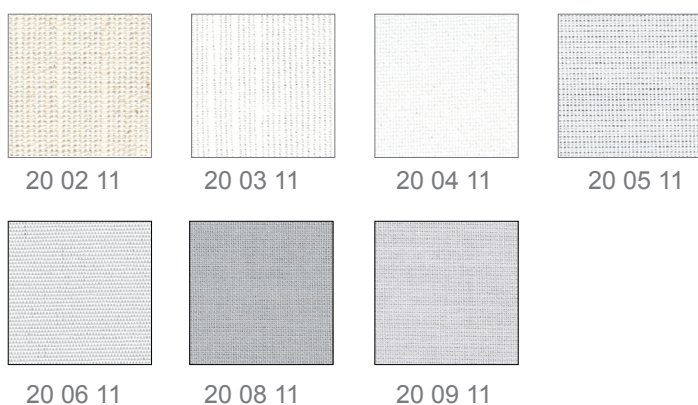

Roleta OSS - montovaná přímo na zed'

Mechanické rolety typ OSS, OSMP

Základní roletoviny firmy Solise:

Zatemňovací roletové látky

Průsvitné roletové látky (screen)

Průsvitné roletové látky

Speciální roletové látky