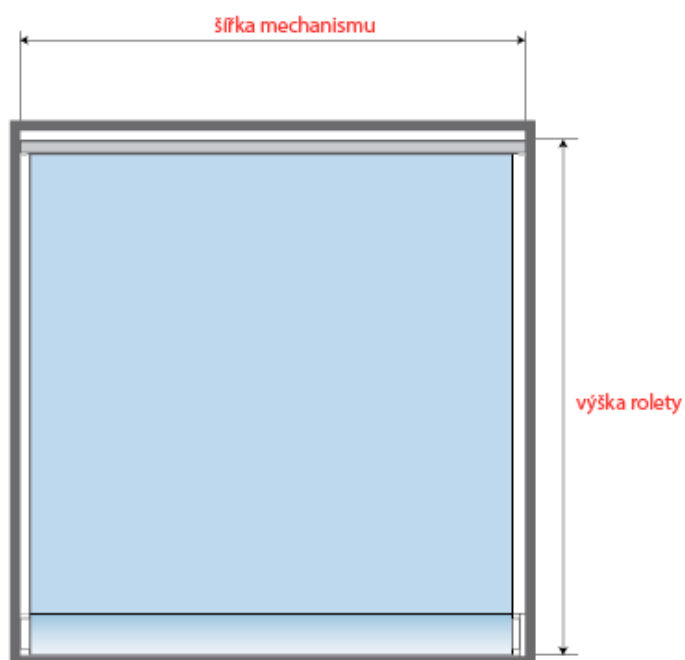

Mechanické rolety

Mechanické rolety typ OSS, OSMP

Umístění rolety

Roleta namontovaná do ostění

Uvnitř okna

- a) Roleta bude umístěna uvnitř ostění.
- b) Roleta bude umístěna ve špaletě okna.

Roleta namontovaná na stěnu

Vně okna

Běžný způsob umístění. Lze montovat do stropu nebo do stěny.

Rozměry pro zaměření: