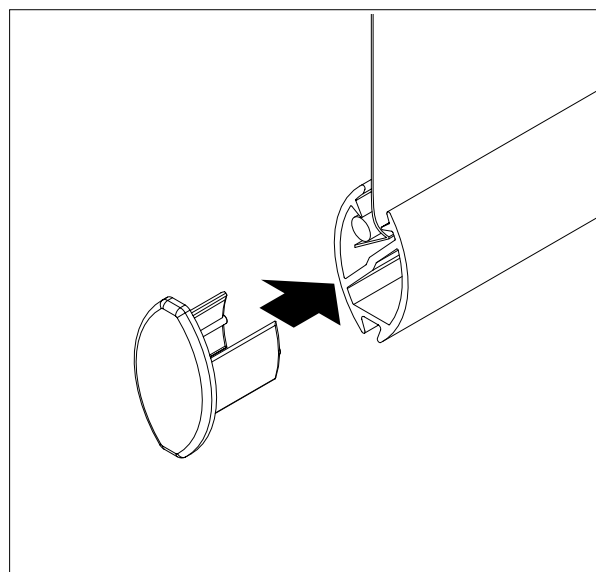

Detail těžítka