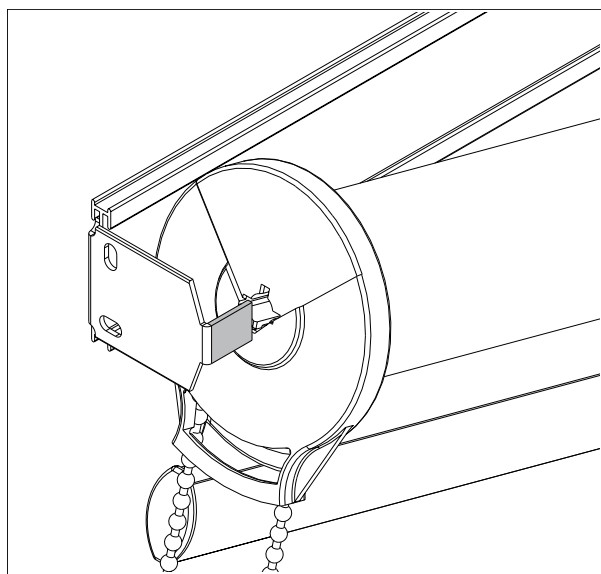

Roleta namontovaná na stěnu

Vně okna

Běžný způsob umístění.
Lze montovat do stropu nebo do stěny.

Rozměry pro zaměření

Detail rolety typu 6.1
- montáž do stěny

Detail rolety typu 6.2
- montáž přes montážní profil

Umístění rolety

Detail těžítka

Interiérové rolety

- roleta typ 6.1
- roleta typ 6.2
- roleta typ 6.3

adrems

Stínící technika a dekorace oken.

Montáž rolety **Rolety**

pozn. Způsob montáže je znázorněný na roletě OMP