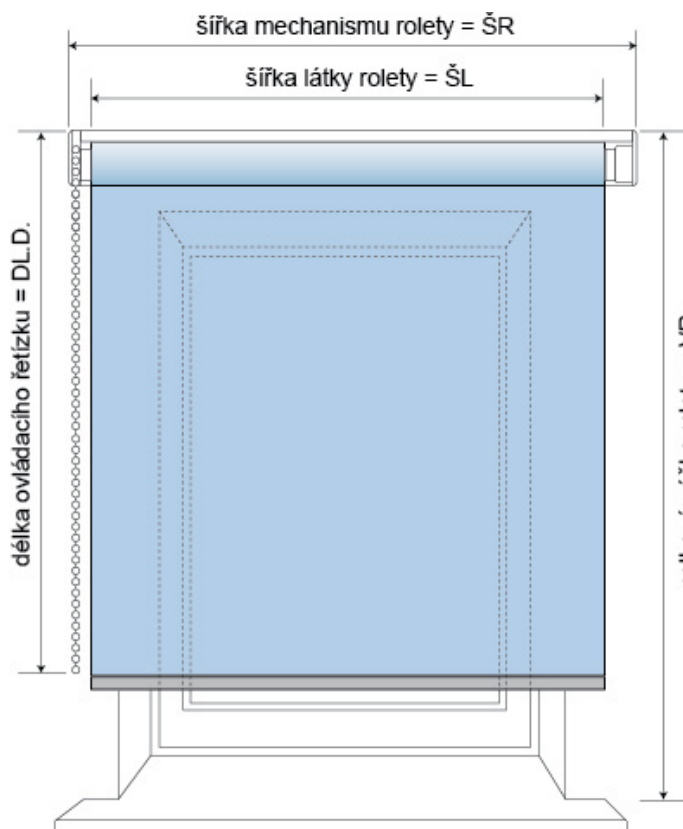

Stínící technika a dekorace oken.

- roleta typ 6.1
- roleta typ 6.2
- roleta typ 6.3

Umístění rolety

Roleta namontovaná do ostění

Uvnitř okna

- Roleta bude umístěna uvnitř ostění.
- Roleta bude umístěna ve špaletě okna.

Roleta namontovaná na stěnu

Vně okna

Běžný způsob umístění.
Lze montovat do stropu nebo do stěny.

Rozměry pro zaměření

Detail rolety typu 6.1
- montáž do stěny

Detail rolety typu 6.2
- montáž přes montážní profil