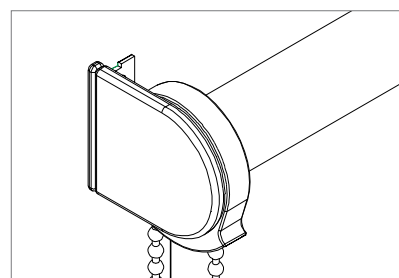

Stínící technika a dekorace oken.

- roleta typ 6.1
- roleta typ 6.2
- roleta typ 6.3

Umístění rolety

Roleta namontovaná do ostění

Uvnitř okna

- Roleta bude umístěna uvnitř ostění.
- Roleta bude umístěna ve špaletě okna.

Roleta namontovaná na stěnu

Vně okna

Běžný způsob umístění.
Lze montovat do stropu nebo do stěny.

Rozměry pro zaměření

Detail rolety typu 6.1
- montáž do stěny

Detail rolety typu 6.2
- montáž přes montážní profil