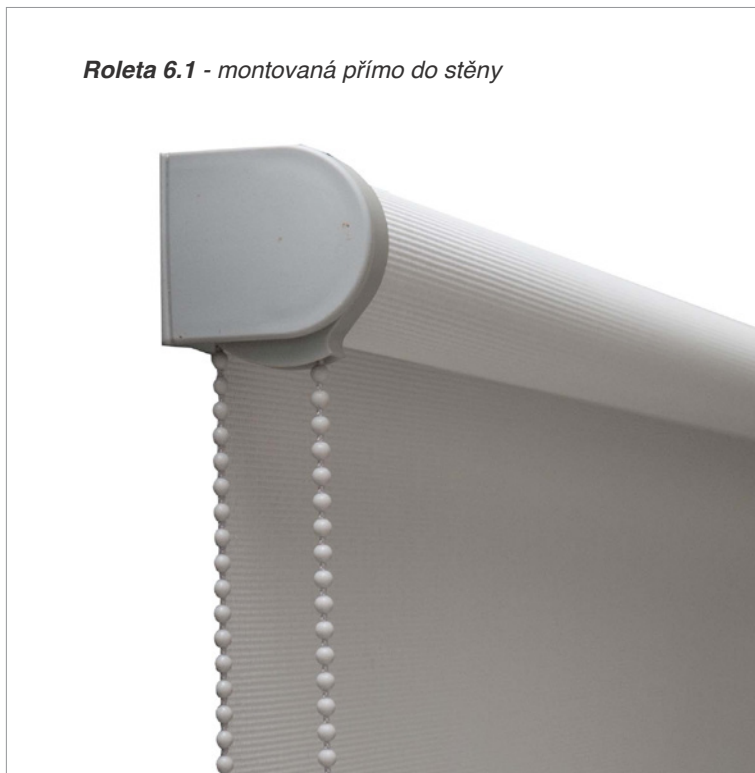

Roleta 6.1 - montovaná přímo do stěny