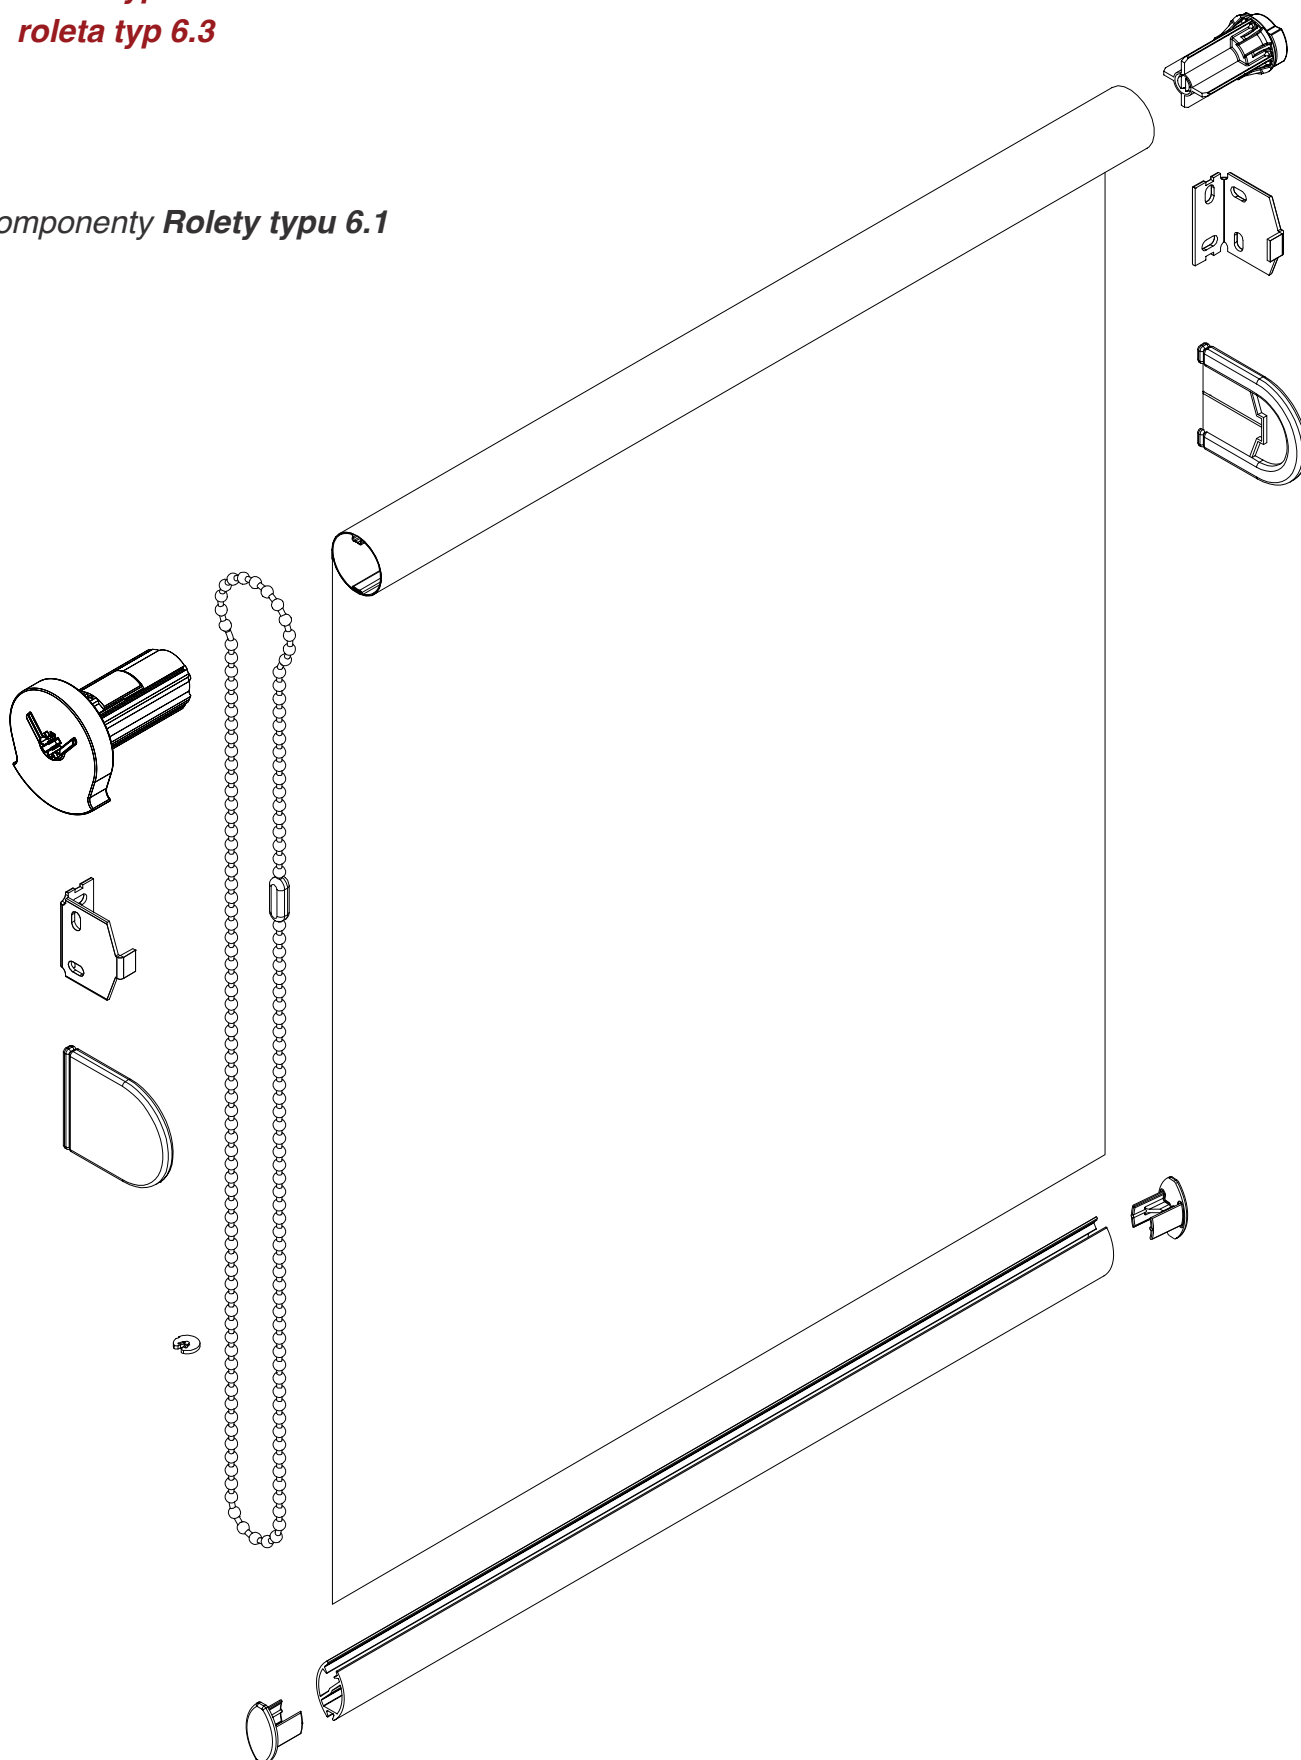

Interiérové rolety

- roleta typ 6.1
- roleta typ 6.2
- roleta typ 6.3

adrems

Stínící technika a dekorace oken.

Komponenty Rolety typu 6.1