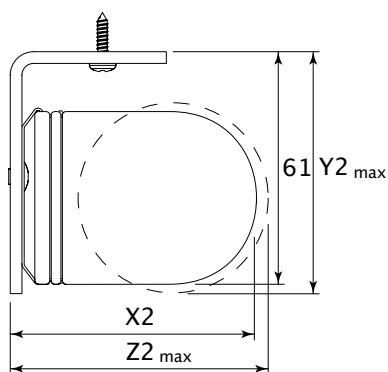

Roleta namontovaná na stěnu

Vně okna

Běžný způsob umístění.
Lze montovat do stropu nebo do stěny.

Rozměry pro zaměření

Detail rolety typu 6.1
- montáž do stěny

Detail rolety typu 6.2
- montáž přes montážní profil

Umístění rolety

Detail těžítka

Interiérové rolety

- roleta typ 6.1
- roleta typ 6.2
- roleta typ 6.3

adrems

Stínící technika a dekorace oken.

Montáž rolety **Rolety**

pozn. Způsob montáže je znázorněný na roletě OMP