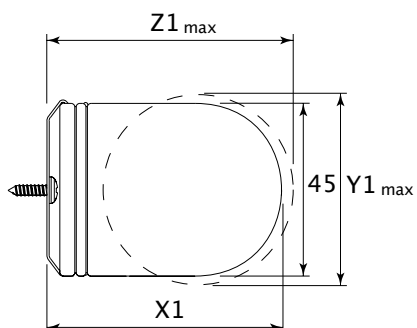

Roleta namontovaná na stěnu

Vně okna

Běžný způsob umístění.
Lze montovat do stropu nebo do stěny.

Rozměry pro zaměření

Detail rolety typu 6.1
- montáž do stěny

Detail rolety typu 6.2
- montáž přes montážní profil

Umístění rolety

Detail těžítka

Interiérové rolety

- roleta typ 6.1
- roleta typ 6.2
- roleta typ 6.3

adrems

Stínící technika a dekorace oken.

Montáž rolety **Rolety**

pozn. Způsob montáže je znázorněný na roletě OMP