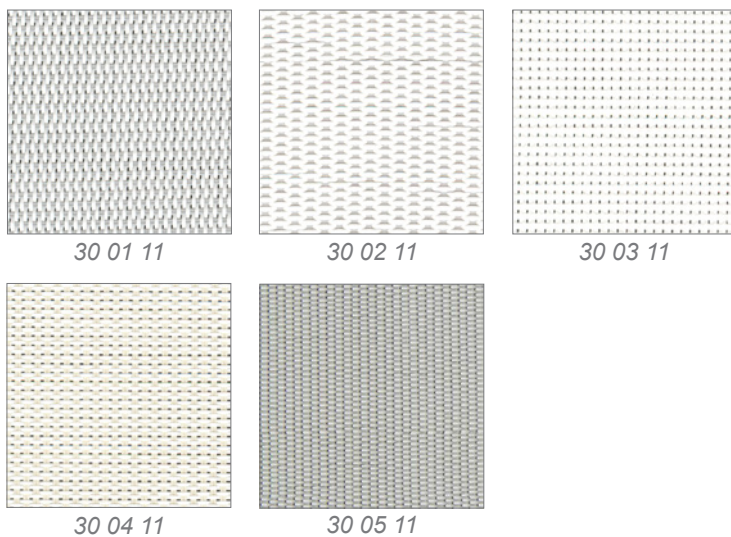

Stínící technika a dekorace oken.

Základní kolekce roletových látek pro rok 2014 firmy:

Zatemňovací roletové látky

Průsvitné roletové látky

Průsvitné roletové látky (screen)

Speciální roletové látky

Interiérové rolety