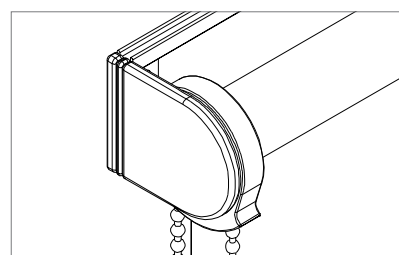

Roleta namontovaná na stěnu

Vně okna

Běžný způsob umístění.
Lze montovat do stropu nebo do stěny.

Rozměry pro zaměření

Detail rolety typu 6.1
- montáž do stěny

Detail rolety typu 6.2
- montáž přes montážní profil