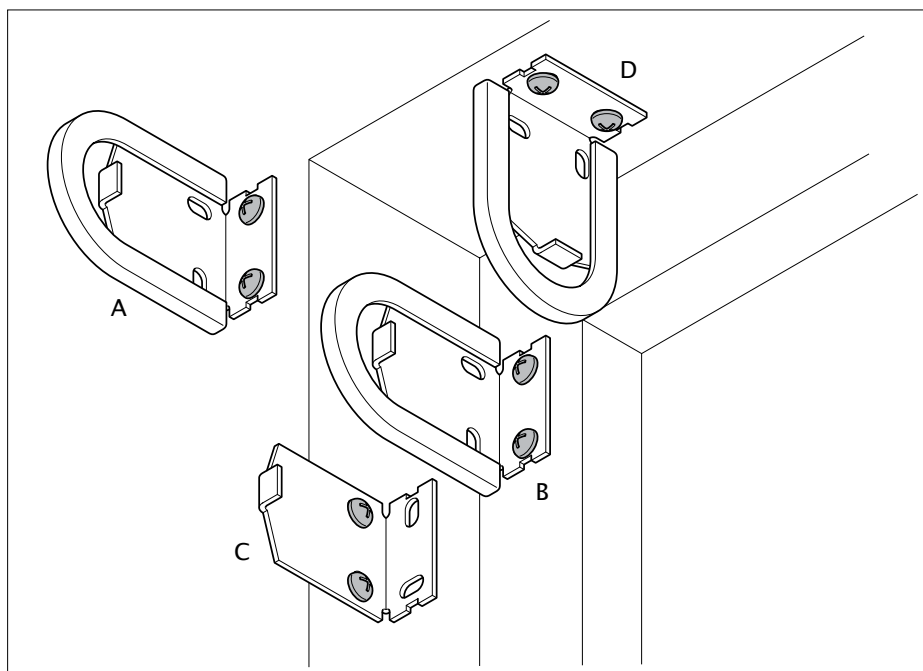

Interiérové rolety

- roleta typ 6.1
- roleta typ 6.2
- roleta typ 6.3

adrems

Stínící technika a dekorace oken.

Rozměry Rolety MP

	Standard	HD
X1	61	68
X2	65	71
Y1 max	50	50
Y2 max	63	63
Z1 max	63	70
Z2 max	66	73

Umístění rolety