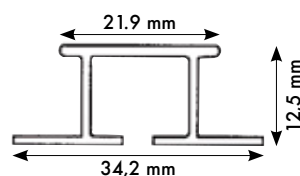

Doporučujeme využití pro zapuštění **do SDK**.

Při nutnosti řešení dvou materiálů

(závěs + záclona) se kolejnice GK1 řeší ve dvou samostatných drážkách, kvůli odstupu jednotlivých látek.

Tyto kolejničky instalujeme v osové vzdálenosti cca 8 – 10 cm.

Zapuštěné kolejnice GK1 nelze ohýbat. Rohy se řeší pokosovým řezem 45°.

Formy kolejničky GK1: