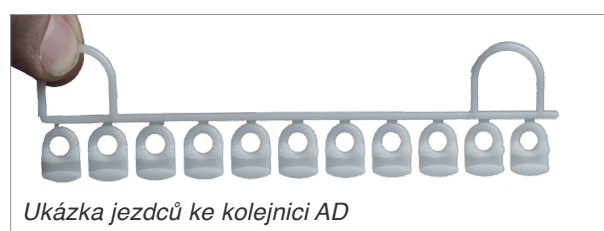

FULLSERIVCE

Záruka 5 let.

Krátké dodací lhůty.

Garnýže a kolejničky

Kolejnice typ AD

Hliníková kolejnice AD

Profil je vhodný **do míst s minimálním prostorem nad okenními křídly**, kde jej montujeme na strop nebo vkládáme do ostění. Zapouští se také do sádkartonových desek.

Ovládání této garnýže na záclony je ve většině případů ruční, do profilu lze také vložit ovládací provázkový mechanismus.

Ohyby vertikální i horizontální provádíme v dílně nebo přímo na místě.

pozn. Pro záclonu a závěs je nutné montovat dvě garnýže za sebou.