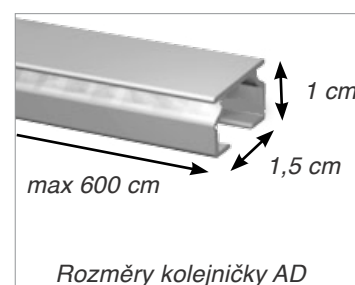

Rozměry kolejničky AD