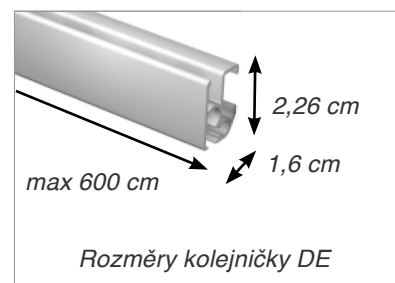

Garnýže a kolejničky

Kolejnice typ DE

Hliníková kolejnice DE

Tato hliníková záclonová tyč se volí nejčastěji při požadavku **ovládání provázkem nebo motorem přes kladku**.

V případě těžkých textilií doporučujeme tento typ i pro ruční ovládání. V nabídce je barva bílá a stříbrná. Ohýbat garnýž lze v horizontálním směru. Pro záclonu a závěs je nutné montovat dvě kolejničky za sebou. Maximální délka záclonové tyče je 12m.

Ovládání této garnýže na záclony je ve většině případů ruční, do profilu lze také vložit ovládací provázkový mechanismus.

Ohyby vertikální i horizontální provádíme v dílně nebo přímo na místě.

pozn. Pro záclonu a závěs je nutné montovat dvě garnýže za sebou.

Ukázka jezdců ke kolejnici DE

Ukázka komponentů ke kolejnici DE

Ukázka háčků ke kolejnici DE

Rozměry kolejničky DE

Výhody kolejniček DE:

- **Vysoká tvarová stálost**
- délka až 6m
- výroba v ČR

FULLSERIVCE

Záruka 5 let.