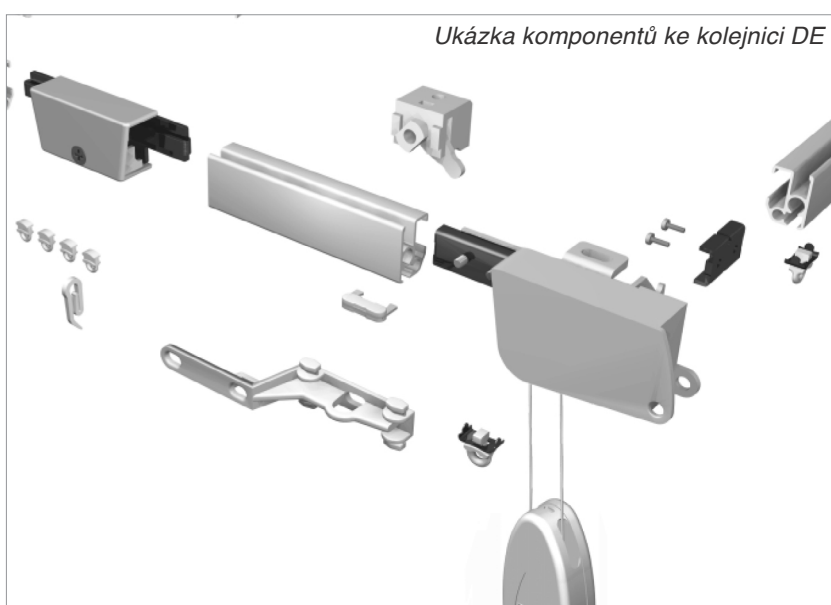

Garnýže a kolejničky

Kolejnice typ DE

Hliníková kolejnice DE

Tato hliníková záclonová tyč se volí nejčastěji při požadavku **ovládání provázkem nebo motorem přes kladku**.

V případě těžkých textilií doporučujeme tento typ i pro ruční ovládání. V nabídce je barva bílá a stříbrná. Ohýbat garnýž lze v horizontálním směru. Pro záclonu a závěs je nutné montovat dvě kolejničky za sebou. Maximální délka záclonové tyče je 12m.

Ovládání této garnýže na záclony je ve většině případů ruční, do profilu lze také vložit ovládací provázkový mechanismus.

Ohyby vertikální i horizontální provádíme v dílně nebo přímo na místě.

pozn. Pro záclonu a závěs je nutné montovat dvě garnýže za sebou.

Ukázka jezdců ke kolejnici DE

Ukázka komponentů ke kolejnici DE

Ukázka háčků ke kolejnici DE

Rozměry kolejničky DE

Výhody kolejniček DE:

- **Vysoká tvarová stálost**
- délka až 6m
- výroba v ČR

FULLSERIVCE

Záruka 5 let.