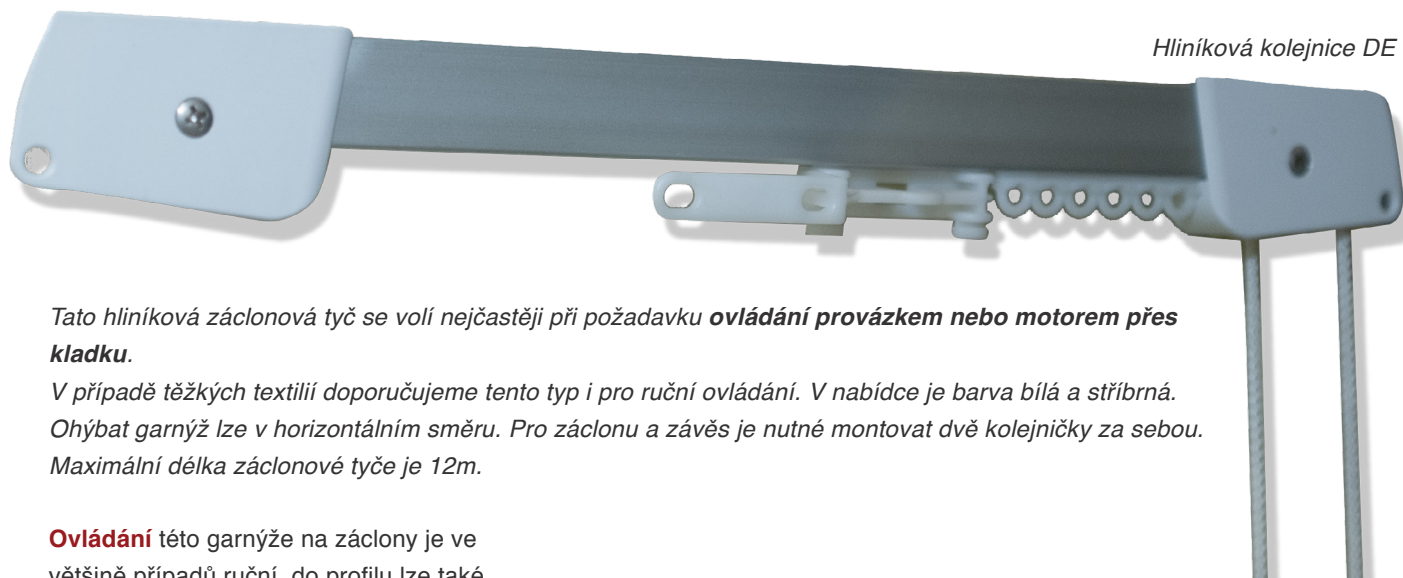

Garnýže a kolejničky

Kolejnice typ DE

Hliníková kolejnice DE

Tato hliníková záclonová tyč se volí nejčastěji při požadavku **ovládání provázkem nebo motorem přes kladku**.

V případě těžkých textilií doporučujeme tento typ i pro ruční ovládání. V nabídce je barva bílá a stříbrná. Ohýbat garnýž lze v horizontálním směru. Pro záclonu a závěs je nutné montovat dvě kolejničky za sebou. Maximální délka záclonové tyče je 12m.

Ovládání této garnýže na záclony je ve většině případů ruční, do profilu lze také vložit ovládací provázkový mechanismus.

Ohyby vertikální i horizontální provádíme v dílně nebo přímo na místě.

pozn. Pro záclonu a závěs je nutné montovat dvě garnýže za sebou.

Ukázka jezdců ke kolejnici DE

Ukázka komponentů ke kolejnici DE

Ukázka háčků ke kolejnici DE

Rozměry kolejničky DE

Výhody kolejniček DE:

- **Vysoká tvarová stálost**
- délka až 6m
- výroba v ČR

FULLSERIVCE

Záruka 5 let.