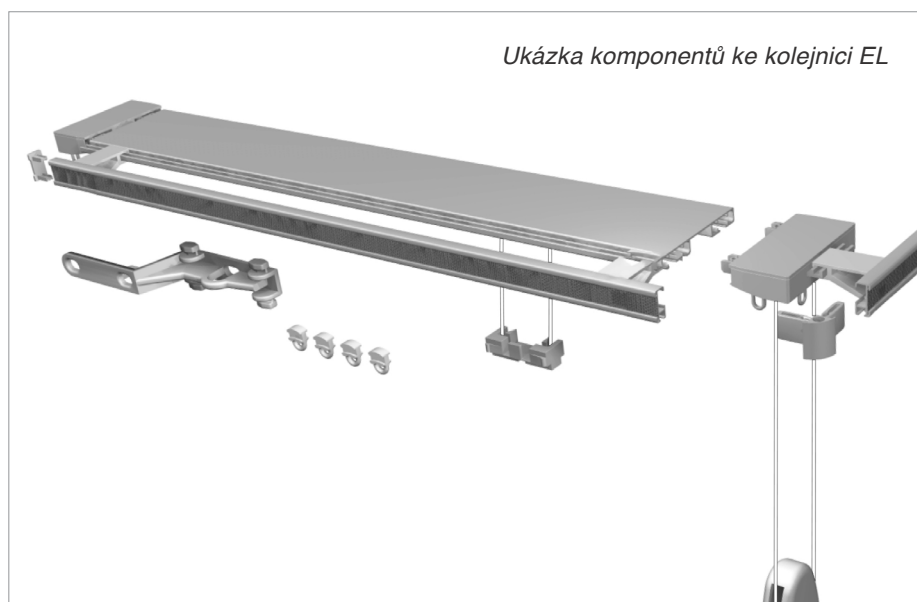

Garnýže a kolejničky

Kolejnice typ EL

Hliníková kolejnice EL

Hliníková dvojkolejnička, která umožňuje připevnění garnýžového profilu M.
Nabízíme ruční a provázkové ovládání. Vhodná pro středně těžké a podšivané textilie.
Výhodou je jedna montáž pro dvě drážky současně. V základní nabídce je pouze barva bílá.
Ohyb je možný jen mírný, vertikální. Maximální délka záclonové tyče je 6m.

Ovládání této garnýže na záclony je ve většině případů ruční, do profilu lze také vložit ovládací provázkový mechanismus.

Ohyby vertikální i horizontální provádíme v dílně nebo přímo na místě.

Ukázka jezdců ke kolejnici EL

Ukázka komponentů ke kolejnici EL

Ukázka háčků ke kolejnici EL

Rozměry kolejničky EL

Výhody kolejniček DE:

- **Vysoká tvarová stálost**
- délka až 6m
- výroba v ČR

FULLSERIVCE

Záruka 5 let.
Krátké dodací lhůty.