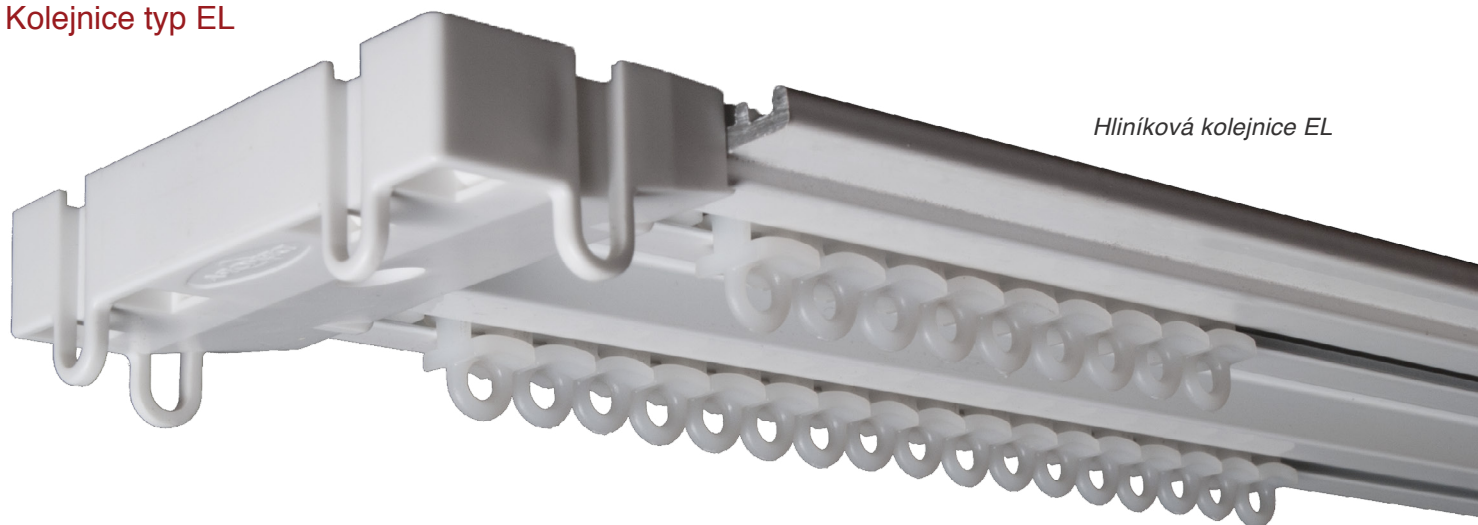

Garnýže a kolejničky

Kolejnice typ EL

Hliníková kolejnice EL

Hliníková dvojkolejnička, která umožňuje připevnění garnýžového profilu M.
Nabízíme ruční a provázkové ovládání. Vhodná pro středně těžké a podšivané textilie.
Výhodou je jedna montáž pro dvě drážky současně. V základní nabídce je pouze barva bílá.
Ohyb je možný jen mírný, vertikální. Maximální délka záclonové tyče je 6m.

Ovládání této garnýže na záclony je ve většině případů ruční, do profilu lze také vložit ovládací provázkový mechanismus.

Ohyby vertikální i horizontální provádíme v dílně nebo přímo na místě.

Ukázka jezdců ke kolejnici EL

Ukázka komponentů ke kolejnici EL

Ukázka háčků ke kolejnici EL

Rozměry kolejničky EL

Výhody kolejniček DE:

- **Vysoká tvarová stálost**
- délka až 6m
- výroba v ČR

FULLSERIVCE

Záruka 5 let.
Krátké dodací lhůty.