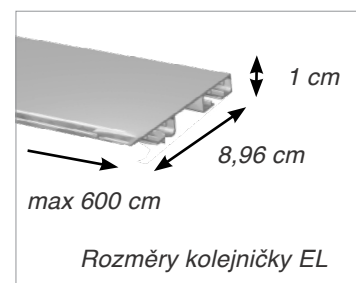

Ovládání této garnýže na záclony je ve většině případů ruční, do profilu lze také vložit ovládací provázkový mechanismus.

Ohyby vertikální i horizontální provádíme v dílně nebo přímo na místě.

Ukázka jezdců ke kolejnici EL

Ukázka komponentů ke kolejnici EL

Ukázka háčků ke kolejnici EL

Rozměry kolejničky EL

Výhody kolejniček DE:

- **Vysoká tvarová stálost**
- délka až 6m
- výroba v ČR

FULLSERIVCE

Záruka 5 let.
Krátké dodací lhůty.