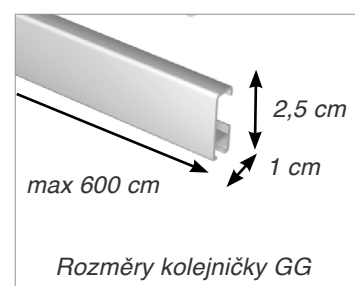

Rozměry kolejničky GG

Objednávkový list pro zapuštěné kolejničky si můžete stáhnout zde:

<http://www.adreams.cz/files/adreams-cz/soubory/userfile/objednavkovy_list_zapustene_kolejnice-auto.pdf>

Po stažení můžete vyplněný **Objednávkový list** zaslat na adresu:

info@adreams.cz.

Ostatní záclonové kolejnice si můžete prohlédnout zde:

<http://www.adreams.cz/zaclonove-kolejnicky>