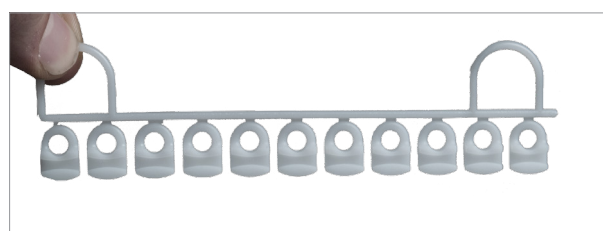

# Garnýže a kolejničky

## Kolejnice typ GG

Hliníková kolejnice GG

**Ovládání** této garnýže na záclony je ve většině případů ruční, do profilu lze také vložit ovládací provázkový mechanismus.

Ohyby vertikální i horizontální provádíme v dílně nebo přímo na místě.