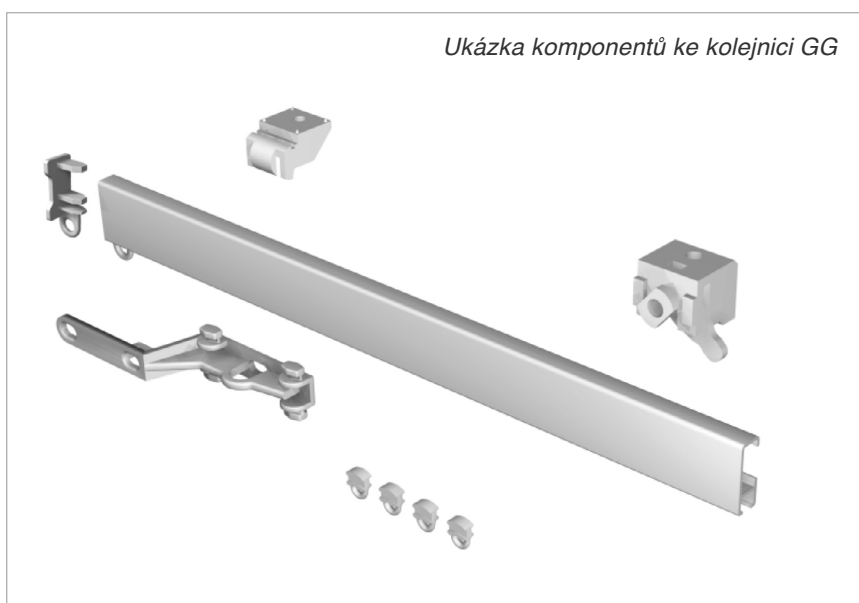

## Kolejnice typ GG

Hliníková kolejnice GG

**Ovládání** této garnýže na záclony je ve většině případů ruční, do profilu lze také vložit ovládací provázkový mechanismus.

Ohyby vertikální i horizontální provádíme v dílně nebo přímo na místě.

Ukázka jezdců ke kolejnici GG

*pozn.* Pro záclonu a závěs je nutné montovat dvě garnýže za sebou.

Ukázka komponentů ke kolejnici GG

Ukázka háčků ke kolejnici GG

Rozměry kolejničky GG

**Objednávkový list** pro zapuštěné kolejničky si můžete stáhnout zde: