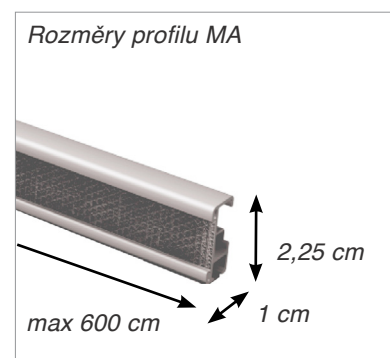

Garnýže a kolejničky

Kolejnice MA pro Pelmetry, římské a londýnské rolety

Hliníková kolejnice **MA**

Hliníková záclonová tyč **s integrovaným suchým zipem**. Slouží k instalaci pelmetů pro historické dekorace. Lze montovat samostatně nebo přes spojku k typu E. Maximální délka 6m umožňuje horizontální i vertikální ohyb.

Tento profil je součástí systému pro provázkové římské rolety. Ohyb je možný v horizontálním směru u vertikálního jen mírný. Maximální délka zprofilu je 6m.

Ovládání této garnýže je ve většině případů ruční

Ohyby vertikální i horizontální provádíme v dílně nebo přímo na místě.

FULL SERVICE

Záruka 5 let.

Krátké dodací lhůty.

Výhody provázkové mechaniky pro římské rolety MA

- . rolny zabezpečují hladký chod
- . jednoduchost a spolehlivost (vyrábíme je již 15 let)