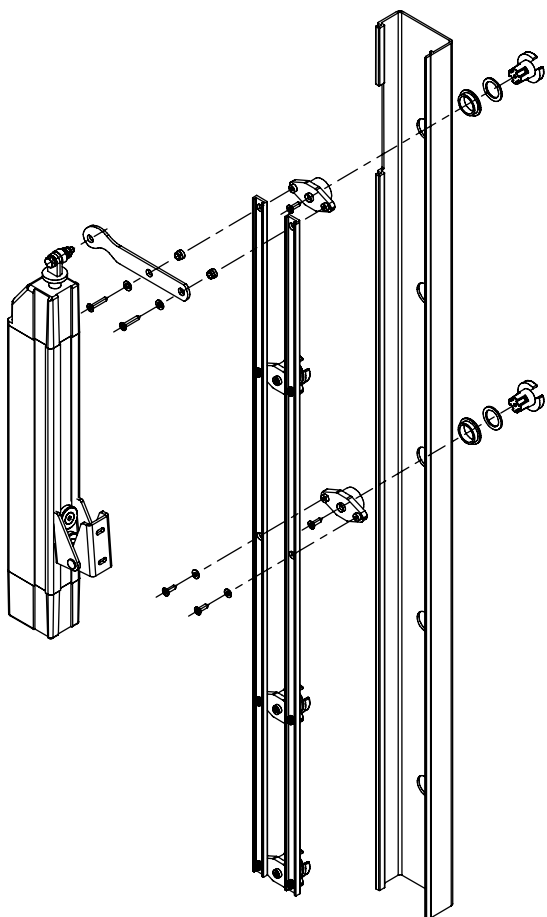

Lamelový systém SUN PROTECT

adrem's

Stínící technika a dekorace oken.

System lze nainstalovat svislé i horizontální polohy. Stínící funkci zabezpečují otočné lamely v rozsahu 0-90 stupňů. Orientaci otáčení lze zvolit před zadáním do výroby.