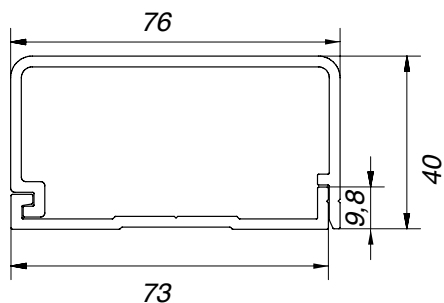

# Lamelový systém SUN PROTECT

adrem's

Stínící technika a dekorace oken.

System lze nainstalovat svislé i horizontální polohy. Stínící funkci zabezpečují otočné lamely v rozsahu 0-90 stupňů. Orientaci otáčení lze zvolit před zadáním do výroby.

# Lamelový systém SUN PROTECT

**Typ lamely A** je využíván na pergolové systémy i na svislé zastínění. Rozsah nastavení 0 - 50 stupňů.

**Typ lamely B** se užívá hlavně na zastínění svislých prosklených ploch. Výhodou je i možná kombinace s fixním systémem. Rozsah nastavení 0 - 50 stupňů.