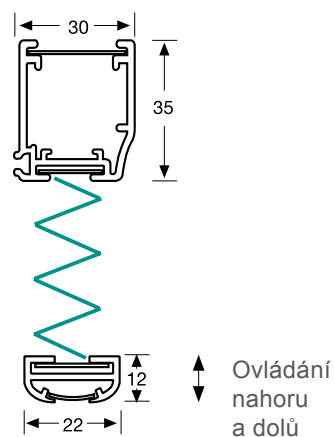

Plissé typ FE

s elektrickým pohonem 24 V

Výstup kabelu je na horním profilu vpravo vzadu, není-li v objednávce uvedeno jinak.

Horní a dolní profil:

Možnosti ovládní:

Vypínač

Řídicí automatika

Dálkové ovládní