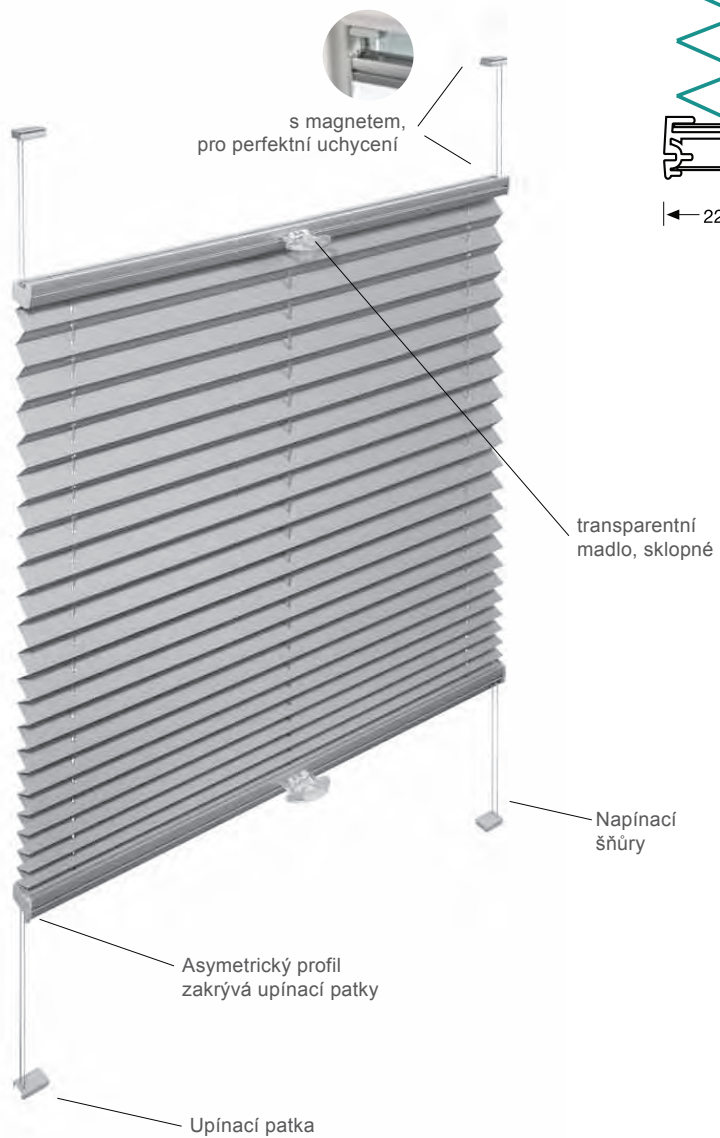

Plissé typ VOU s ovládacím madlem

Horní a dolní profil:

Plissé typ V s ovládacím madlem

Horní a dolní profil:

Plisé lze namontovat i vzhůru nohama, tzn., že látka se zavírá odspodu nahoru.