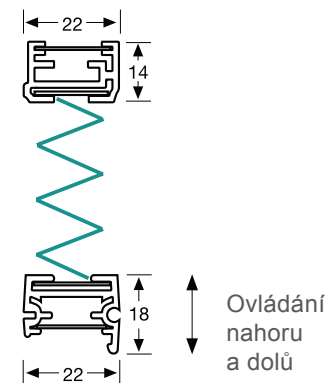

Plissé typ VOU s ovládacím madlem

Horní a dolní profil:

Plissé typ V s ovládacím madlem

Horní a dolní profil:

Plisé lze namontovat i vzhůru nohama, tzn., že látka se zavírá odspodu nahoru.