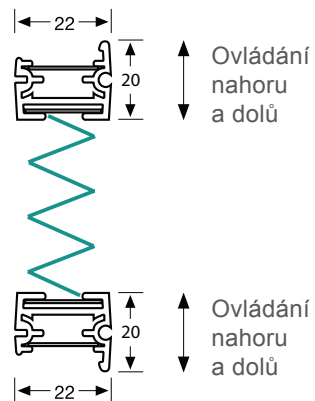

Plissé typ VOU s ovládacím madlem

Horní a dolní profil:

Plissé typ V s ovládacím madlem

Horní a dolní profil:

Plisé lze namontovat i vzhůru nohama, tzn., že látka se zavírá odspodu nahoru.