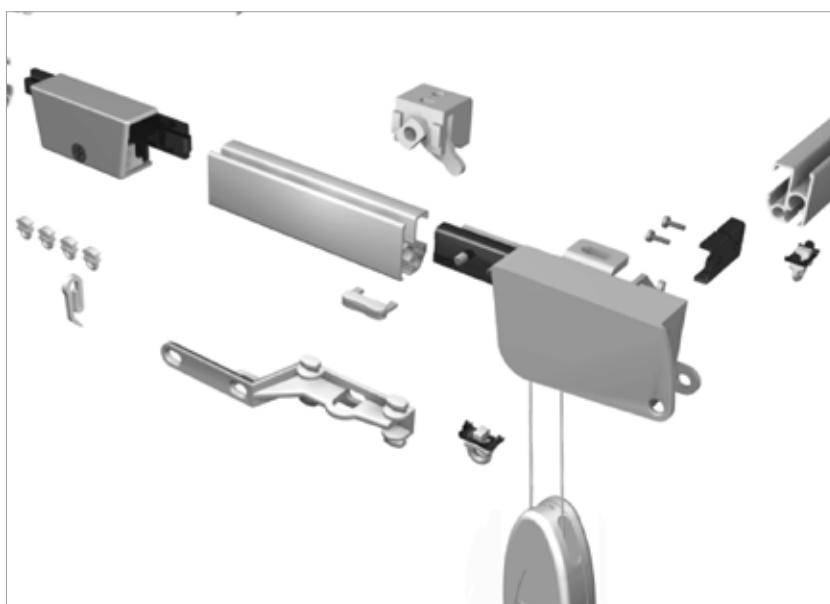

V případě těžkých textilií doporučujeme tento typ i pro ruční ovládání. V nabídce je barva bílá a stříbrná.

Ohýbat garnýž lze v horizontálním směru. Pro záclonu a závěs je nutné montovat dvě kolejničky za sebou.

Maximální délka záclonové tyče je 12m.

Ovládání této garnýže na záclony je ve většině případů ruční, do profilu lze také vložit ovládací provázkový mechanismus.

Ohyby vertikální i horizontální provádíme v dílně nebo přímo na místě.

pozn. Pro záclonu a závěs je nutné montovat dvě garnýže za sebou.

Ceník ZDE:

Ukázka jezdců

Ukázka háčků

Rozměry kolejničky Debora

Ukázka komponentů ke kolejnici Debora

Výhody kolejniček Debora:

- Vysoká tvarová stálost
- délka až 6m
- výroba v ČR