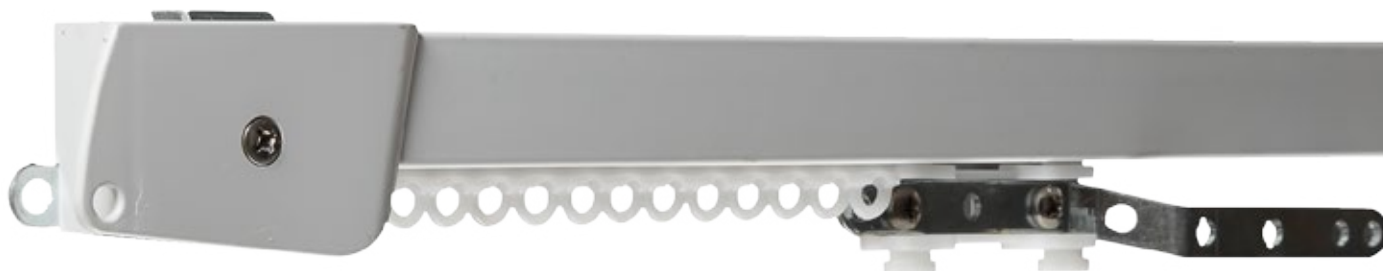

Garnyže a kolejničky

Garnýž typ Debora

adrems

Stínící technika a dekorace oken.

Hliníková garnýž Debora

Tato hliníková záclonová tyč se volí nejčastěji

při požadavku **ovládání provázkem nebo motorem přes kladku**.

V případě těžkých textilií doporučujeme tento typ i pro ruční ovládání. V nabídce je barva bílá a stříbrná.

Ohýbat garnýž lze v horizontálním směru. Pro záclonu a závěs je nutné montovat dvě kolejničky za sebou.

Maximální délka záclonové tyče je 12m.

Ovládání této garnýže na záclony je ve většině případů ruční, do profilu lze také vložit ovládací provázkový mechanismus.

Ohyby vertikální i horizontální provádíme v dílně nebo přímo na místě.

pozn. Pro záclonu a závěs je nutné montovat dvě garnýže za sebou.

Ceník ZDE:

Ukázka jezdců

Ukázka háčků

Rozměry kolejničky Debora

Ukázka komponentů ke kolejnici Debora

Výhody kolejniček Debora:

- Vysoká tvarová stálost
- délka až 6m
- výroba v ČR