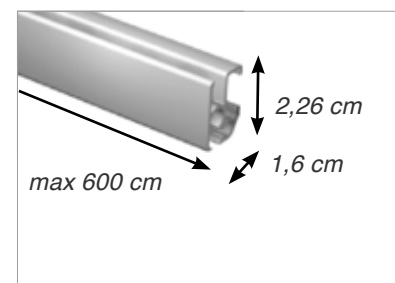

pozn. Pro záclonu a závěs je nutné montovat dvě garnýže za sebou.

Ceník ZDE:

Ukázka jezdců

Ukázka háčků

Rozměry kolejničky Debora

Ukázka komponentů ke kolejnici Debora

Výhody kolejniček Debora:

- Vysoká tvarová stálost
- délka až 6m
- výroba v ČR