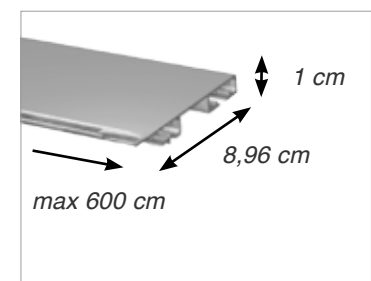

Rozměry garnýže Erna

Výhody kolejniček Erna:

- **Vysoká tvarová stálost**
- délka až 6m
- výroba v ČR

FULLSERIVCE

Záruka 5 let.

Krátké dodací lhůty.