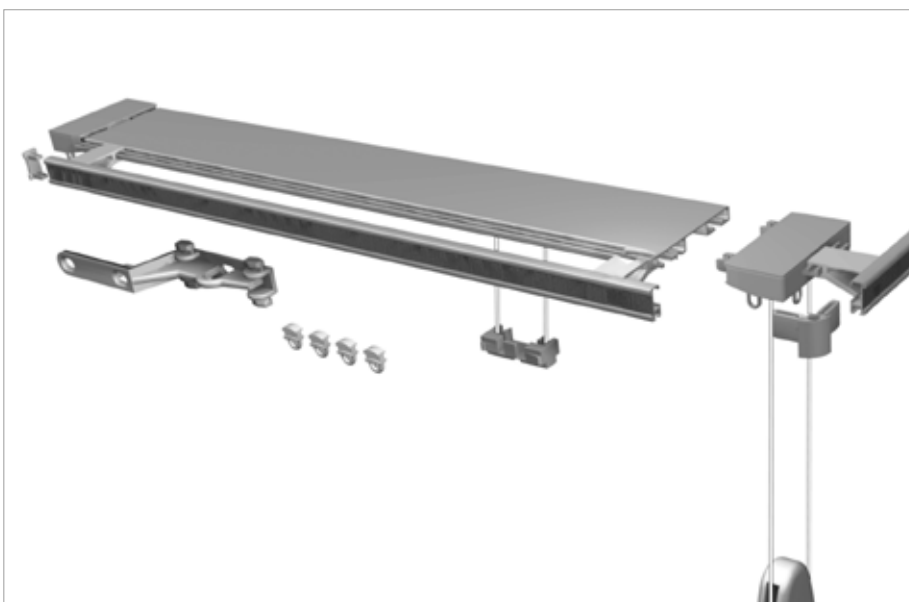

Garnyže a kolejničky

Garnýž typ Erna

adrems

Stínící technika a dekorace oken.

Hliníková kolejnice Erna

Hliníková dvojkolejnička, která umožňuje připevnění garnýžového profilu M.
Nabízíme ruční a provázkové ovládání. Vhodná pro středně těžké a podšivané textilie.
Výhodou je jedna montáž pro dvě drážky současně. V základní nabídce je pouze barva bílá.
Ohyb je možný jen mírný, vertikální. Maximální délka záclonové tyče je 6m.

Ovládání této garnýže na záclony je ve většině případů ruční, do profilu lze také vložit ovládací provázkový mechanismus.

Ohyby vertikální i horizontální provádíme v dílně nebo přímo na místě.

Ceník ZDE:

Ukázka jezdců

Ukázka háčků

Ukázka komponentů ke garnýže Erna

Rozměry garnýže Erna

Výhody kolejniček Erna:

- **Vysoká tvarová stálost**
- délka až 6m
- výroba v ČR

FULLSERIVCE

Záruka 5 let.