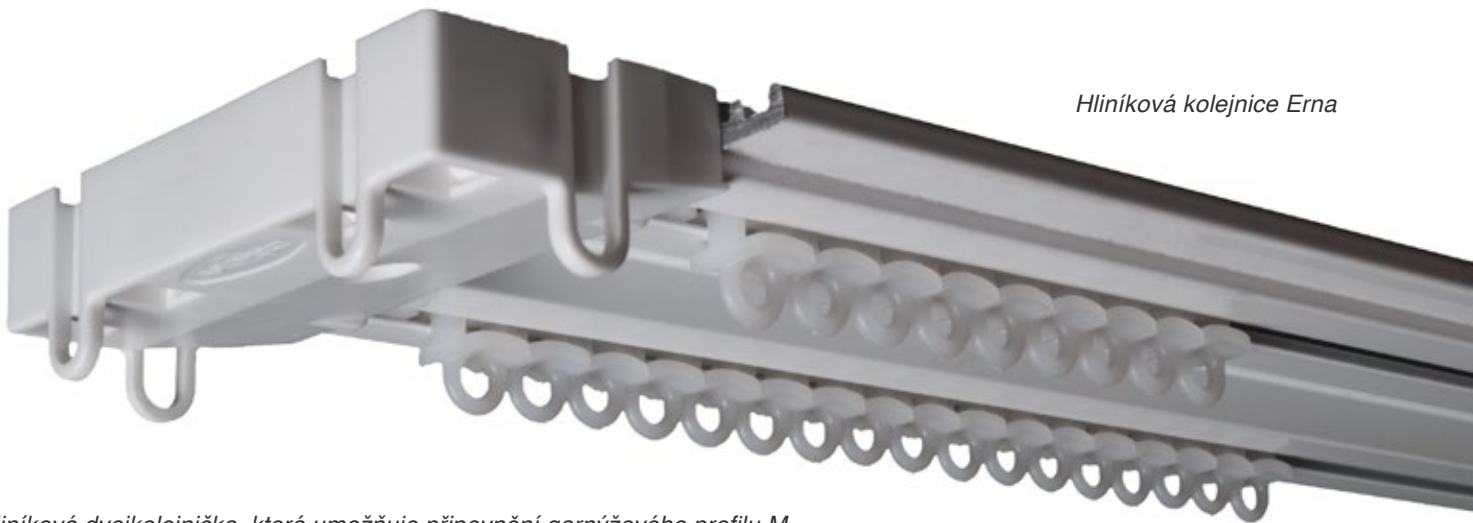

Garnyže a kolejničky

Garnýž typ Erna

adrems

Stínící technika a dekorace oken.

Hliníková kolejnice Erna

Hliníková dvojkolejnička, která umožňuje připevnění garnýžového profilu M.
Nabízíme ruční a provázkové ovládání. Vhodná pro středně těžké a podšivané textilie.
Výhodou je jedna montáž pro dvě drážky současně. V základní nabídce je pouze barva bílá.
Ohyb je možný jen mírný, vertikální. Maximální délka záclonové tyče je 6m.

Ovládání této garnýže na záclony je ve většině případů ruční, do profilu lze také vložit ovládací provázkový mechanismus.

Ohyby vertikální i horizontální provádíme v dílně nebo přímo na místě.

Ceník ZDE:

Ukázka jezdců

Ukázka háčků

Ukázka komponentů ke garnýže Erna

Rozměry garnýže Erna

Výhody kolejniček Erna:

- **Vysoká tvarová stálost**
- délka až 6m
- výroba v ČR

FULLSERIVCE

Záruka 5 let.