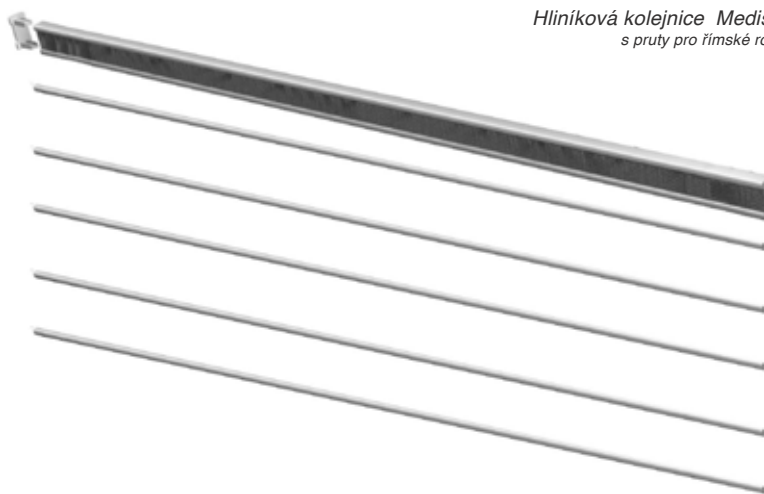

Garnyže a kolejničky

Garnýž typ Medison

Stínící technika a dekorace oken.

Medison - samostatný pelmetový profil.

Hliníková garnýž s integrovaným suchým zipem.

- **Ohyb** je možný v horizontálním směru (vertikálního jen mírný).
- Ohyby vertikální i horizontální provádíme v dílně nebo přímo na místě.
- Lze montovat samostatně nebo přes spojku.
- Slouží i k instalaci pelmetů pro historické dekorace.
- **Ovládání** této garnýže je ve většině případů ruční.
- **Maximální délka je 6 m**

Garnyže a kolejničky

Garnýž typ **Medison** pro římské rolety

adrems

Stínící technika a dekorace oken.

Medison - samostatný pelmetový profil

*Hliníková kolejnička Medison
s pruty pro římské rolety*

*Ukázka kompletní
římské rolety Medison*

Garnyže a kolejničky

Garnýž typ Medison - Provázkové londýnské rolety

adrems

Stínící technika a dekorace oken.

Medison - samostatný pelmetový profil

*Hliníková kolejnice Medison
s komponenty pro provázkové londýnské rolety*