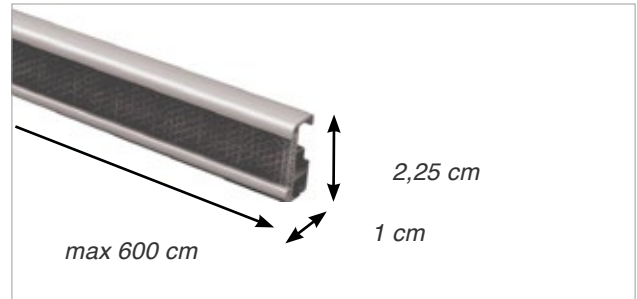

Ceník ZDE:

Rozměry profilu Medison

Pruty pro římské rolety