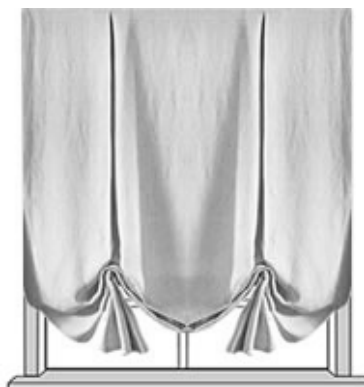

Garnyže a kolejničky

Garnýž typ Medison

Stínící technika a dekorace oken.

Medison - samostatný pelmetový profil.

Hliníková garnýž s integrovaným suchým zipem.

- **Ohyb** je možný v horizontálním směru (vertikálního jen mírný).
- Ohyby vertikální i horizontální provádíme v dílně nebo přímo na místě.
- Lze montovat samostatně nebo přes spojku.
- Slouží i k instalaci pelmetů pro historické dekorace.
- **Ovládání** této garnýže je ve většině případů ruční.
- **Maximální délka je 6 m**

Garnyže a kolejničky

Garnýž typ **Medison** pro římské rolety

adrems

Stínící technika a dekorace oken.

Medison - samostatný pelmetový profil

*Hliníková kolejnička Medison
s pruty pro římské rolety*

*Ukázka kompletní
římské rolety Medison*

Garnyže a kolejničky

Garnýž typ Medison - Provázkové londýnské rolety

adrems

Stínící technika a dekorace oken.

Medison - samostatný pelmetový profil

*Hliníková kolejnice Medison
s komponenty pro provázkové londýnské rolety*