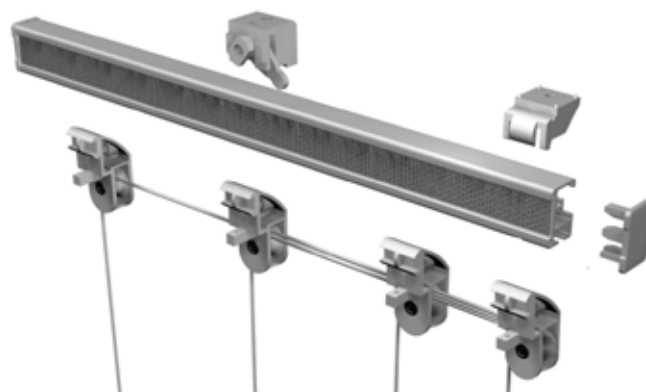

Garnyže a kolejničky

Garnýž typ Medison

Stínící technika a dekorace oken.

Medison - samostatný pelmetový profil.

Hliníková garnýž s integrovaným suchým zipem.

- **Ohyb** je možný v horizontálním směru (vertikálního jen mírný).
- Ohyby vertikální i horizontální provádíme v dílně nebo přímo na místě.
- Lze montovat samostatně nebo přes spojku.
- Slouží i k instalaci pelmetů pro historické dekorace.
- **Ovládání** této garnýže je ve většině případů ruční.
- **Maximální délka je 6 m**

Garnyže a kolejničky

Garnýž typ **Medison** pro římské rolety

adrems

Stínící technika a dekorace oken.

Medison - samostatný pelmetový profil

*Hliníková kolejnička Medison
s pruty pro římské rolety*

*Ukázka kompletní
římské rolety Medison*

Garnyže a kolejničky

Garnýž typ Medison - Provázkové londýnské rolety

adrems

Stínící technika a dekorace oken.

Medison - samostatný pelmetový profil

*Hliníková kolejnice Medison
s komponenty pro provázkové londýnské rolety*

Ukázky provázkových londýnských rolet:

Garnyže a kolejničky

Garnýž typ Medison + typ Erna - pelmetová varianta

adrems
race oken.

Ukázky pelmetů:

*Hliníková kolejnice Medison + Erna
s komponenty pro uchycení pelmetu*