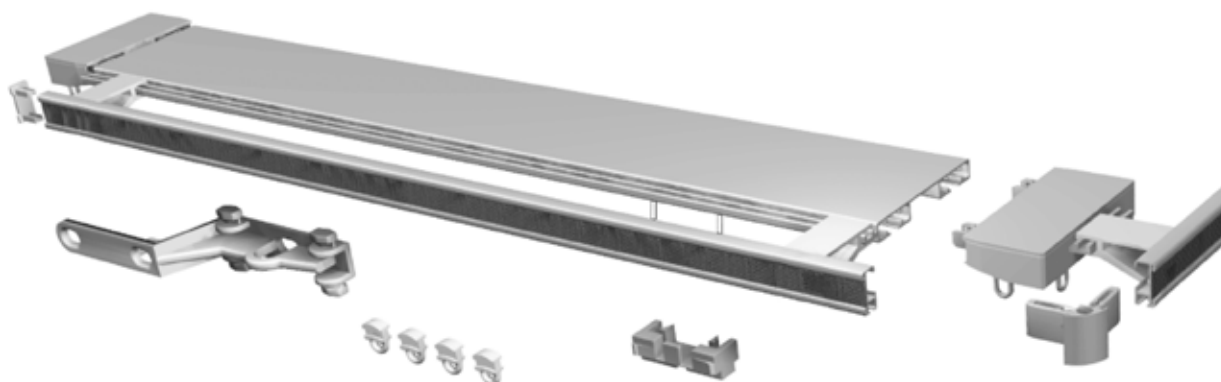

Garnyže a kolejničky

Garnýž typ Medison

Stínící technika a dekorace oken.

Medison - samostatný pelmetový profil.

Hliníková garnýž s integrovaným suchým zipem.

- **Ohyb** je možný v horizontálním směru (vertikálního jen mírný).
- Ohyby vertikální i horizontální provádíme v dílně nebo přímo na místě.
- Lze montovat samostatně nebo přes spojku.
- Slouží i k instalaci pelmetů pro historické dekorace.
- **Ovládání** této garnýže je ve většině případů ruční.
- **Maximální délka je 6 m**

Garnyže a kolejničky

Garnýž typ **Medison** pro římské rolety

adrems

Stínící technika a dekorace oken.

Medison - samostatný pelmetový profil

*Hliníková kolejnička Medison
s pruty pro římské rolety*

*Ukázka kompletní
římské rolety Medison*

Garnyže a kolejničky

Garnýž typ Medison - Provázkové londýnské rolety

adrems

Stínící technika a dekorace oken.

Medison - samostatný pelmetový profil

*Hliníková kolejnice Medison
s komponenty pro provázkové londýnské rolety*

Ukázky provázkových londýnských rolet:

Garnyže a kolejničky

Garnýž typ Medison + typ Erna - pelmetová varianta

adrems
race oken.

Ukázky pelmetů:

*Hliníková kolejnice Medison + Erna
s komponenty pro uchycení pelmetu*