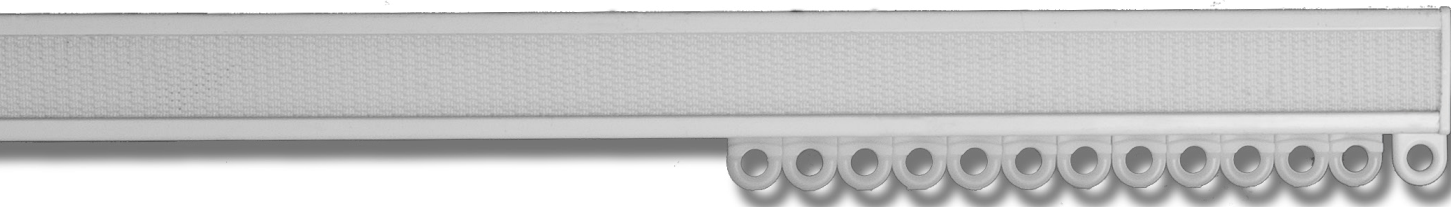

## Provázková římská roleta MA

*Římské rolety mají důmyslný, ale na rozdíl od žaluzií poměrně složitý převodní systém. Proto k výrobě římských rolet používáme nejvyšší dostupné komponenty.*

*S pomocí precizní technologie vyrábíme a montujeme nejvyšší římské rolety na trhu. Díky tomu Vám budou naše římské rolety sloužit po dlouhou dobu.*

## Provázková římská roleta MA

Hliníková kolejnice MA

Tento typ římské rolety je ovládán tažením provázku.

Zastavení posuvu římské rolety docílíte ukotvením provázku do fixačního mosazného dvojháčku. Některé podtypy provázkových římských rolet mohou být vybaveny brzdícím systémem.