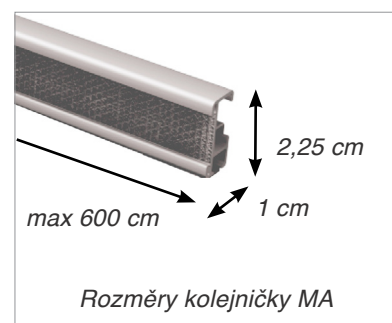

## Provázková římská roleta MA

Hliníková kolejnice MA

Tento typ římské rolety je ovládán tažením provázku.

Zastavení posuvu římské rolety docílíte ukotvením provázku do fixačního mosazného dvojháčku. Některé podtypy provázkových římských rolet mohou být vybaveny brzdícím systémem.

Jedná se o elementární typ římských rolet.

Výhodou oproti dalším mechanismům římských rolet je přijatelná cena, která však není vykoupena nižší kvalitou, jako tomu může být u konkurence.

Ukázka jezdců ke kolejnici MA

Ukázka komponentů ke kolejnici MA

Ukázka háčků ke kolejnici MA

Rozměry kolejničky MA