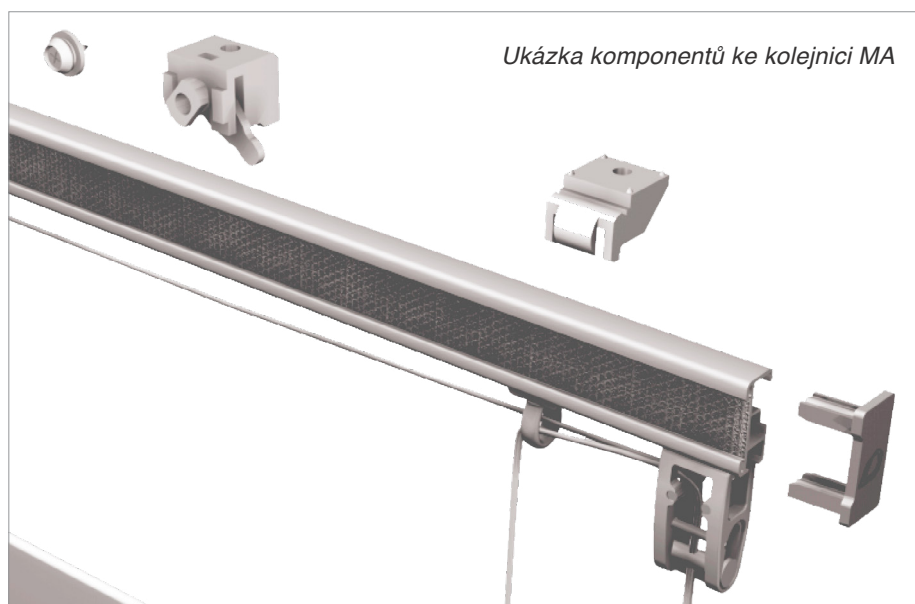

Ukázka komponentů ke kolejnici MA