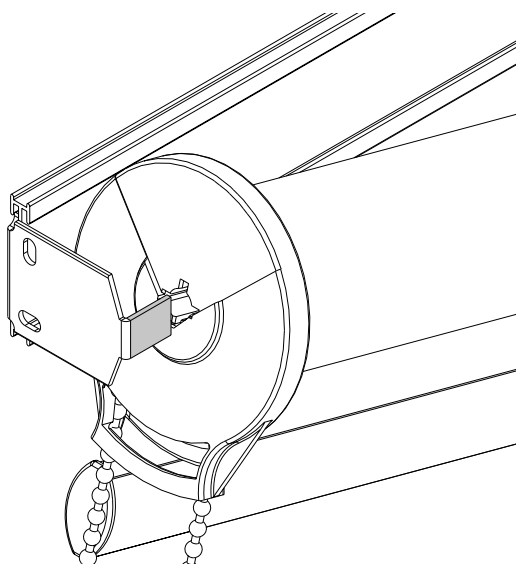

Rozměry pro zaměření

Detail **rolety Artemis 6.1**
- montáž do stěny

Detail **rolety Artemis 6.2**
- montáž přes montážní profil

Interiérové rolety

Rozměry **Rolety Artemis**

	Standard	HD
X1	61	68
X2	65	71
Y1 max	50	50
Y2 max	63	63
Z1 max	63	70
Z2 max	66	73

Interiérové rolety

Montáž rolety **Rolety**

pozn. Způsob montáže je znázorněn na roletě Clarie

01

02

03

Interiérové rolety

Komponenty rolety Artemis