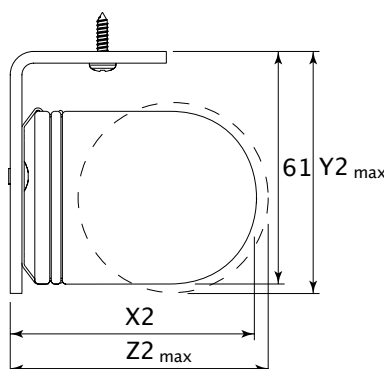

Rozměry pro zaměření

Detail **rolety Artemis 6.1**
- montáž do stěny

Detail **rolety Artemis 6.2**
- montáž přes montážní profil

Interiérové rolety

Rozměry **Rolety Artemis**

	Standard	HD
X1	61	68
X2	65	71
Y1 max	50	50
Y2 max	63	63
Z1 max	63	70
Z2 max	66	73

Interiérové rolety

Montáž rolety **Rolety**

pozn. Způsob montáže je znázorněn na roletě Clarie

01

02

03

Interiérové rolety

Komponenty rolety Artemis