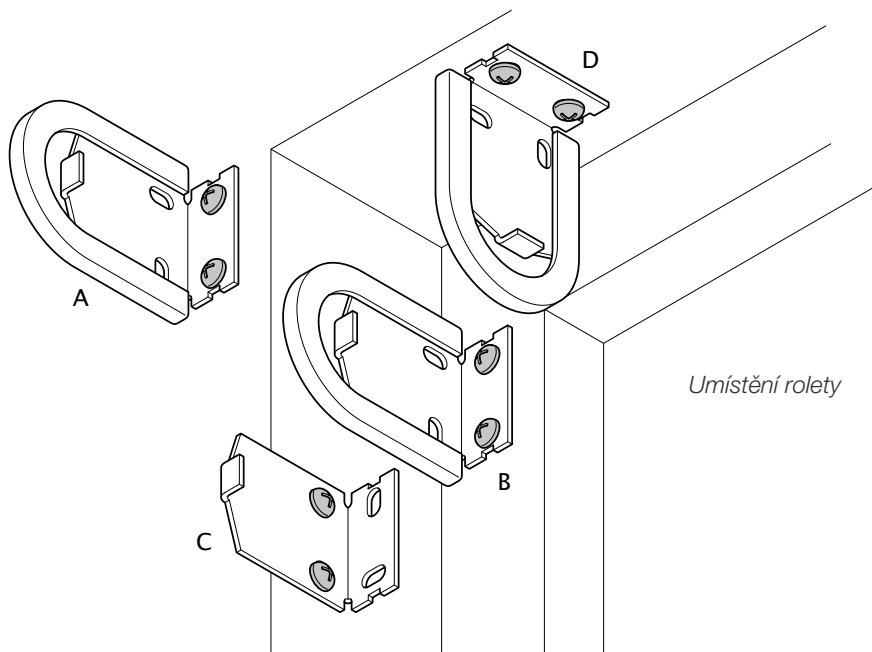

Umístění rolety

Roleta namontovaná do ostění

Uvnitř okna

- a) Roleta bude umístěna uvnitř ostění.
- b) Roleta bude umístěna ve špaletě okna.

Roleta namontovaná na stěnu

Vně okna

Běžný způsob umístění.
Lze montovat do stropu nebo do stěny.

Rozměry pro zaměření

Detail **rolety Artemis 6.1**
- montáž do stěny

Detail **rolety Artemis 6.2**
- montáž přes montážní profil

Interiérové rolety

Rozměry **Rolety Artemis**

	Standard	HD
X1	61	68
X2	65	71
Y1 max	50	50
Y2 max	63	63
Z1 max	63	70
Z2 max	66	73

Interiérové rolety

Montáž rolety **Rolety**

pozn. Způsob montáže je znázorněn na roletě Clarie

01

02

03

Interiérové rolety

Komponenty rolety Artemis