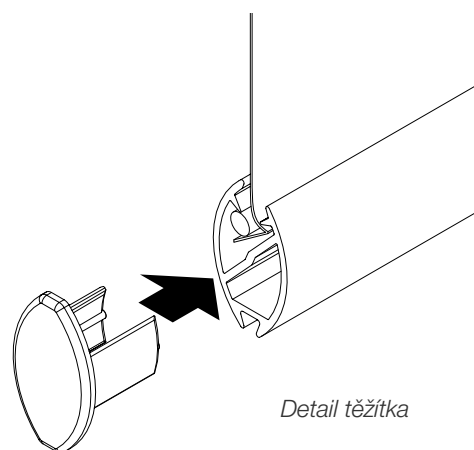

Umístění rolety

Roleta namontovaná do ostění

Uvnitř okna

- a) Roleta bude umístěna uvnitř ostění.
- b) Roleta bude umístěna ve špaletě okna.

Roleta namontovaná na stěnu

Vně okna

Běžný způsob umístění.
Lze montovat do stropu nebo do stěny.

Rozměry pro zaměření

Detail **rolety Artemis 6.1**
- montáž do stěny

Detail **rolety Artemis 6.2**
- montáž přes montážní profil

Interiérové rolety

Rozměry **Rolety Artemis**

	Standard	HD
X1	61	68
X2	65	71
Y1 max	50	50
Y2 max	63	63
Z1 max	63	70
Z2 max	66	73

Interiérové rolety

Montáž rolety **Rolety**

pozn. Způsob montáže je znázorněn na roletě Clarie

01

02

03

Interiérové rolety

Komponenty rolety Artemis