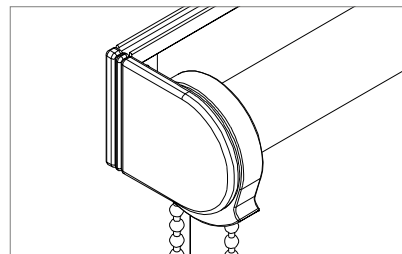

Umístění rolety

Roleta namontovaná do ostění

Uvnitř okna

- a) Roleta bude umístěna uvnitř ostění.
- b) Roleta bude umístěna ve špaletě okna.

Roleta namontovaná na stěnu

Vně okna

Běžný způsob umístění.
Lze montovat do stropu nebo do stěny.

Rozměry pro zaměření

Detail **rolety Artemis 6.1**
- montáž do stěny

Detail **rolety Artemis 6.2**
- montáž přes montážní profil

Interiérové rolety

Rozměry **Rolety Artemis**

	Standard	HD
X1	61	68
X2	65	71
Y1 max	50	50
Y2 max	63	63
Z1 max	63	70
Z2 max	66	73