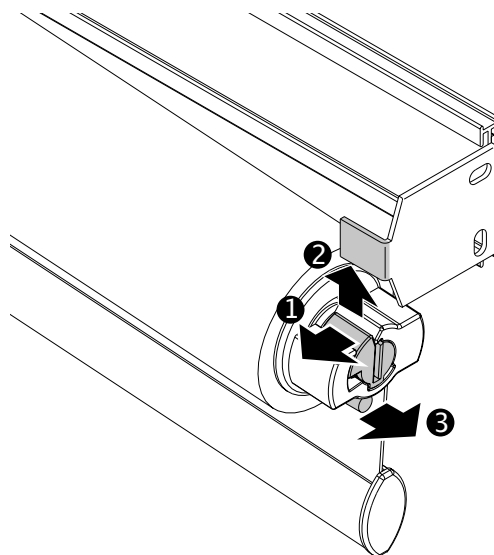

Interiérové rolety

Montáž rolety **Rolety**

pozn. Způsob montáže je znázorněn na roletě Clarie

01

02

03