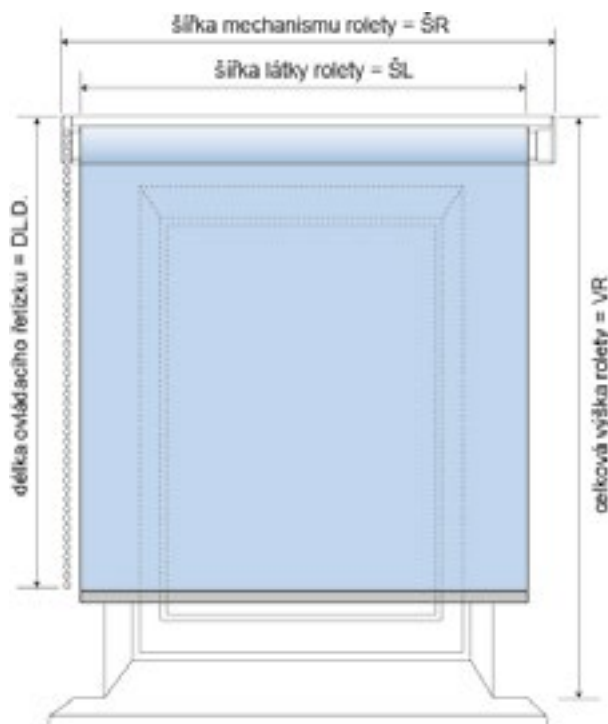

Umístění rolety

Roleta namontovaná do ostění

Uvnitř okna

- a) Roleta bude umístěna uvnitř ostění.
- b) Roleta bude umístěna ve špaletě okna.

Roleta namontovaná na stěnu

Vně okna

Běžný způsob umístění.
Lze montovat do stropu nebo do stěny.

Rozměry pro zaměření

Detail **rolety Artemis 6.1**
- montáž do stěny

Detail **rolety Artemis 6.2**
- montáž přes montážní profil

Interiérové rolety

Rozměry **Rolety Artemis**

	Standard	HD
X1	61	68
X2	65	71
Y1 max	50	50
Y2 max	63	63
Z1 max	63	70
Z2 max	66	73