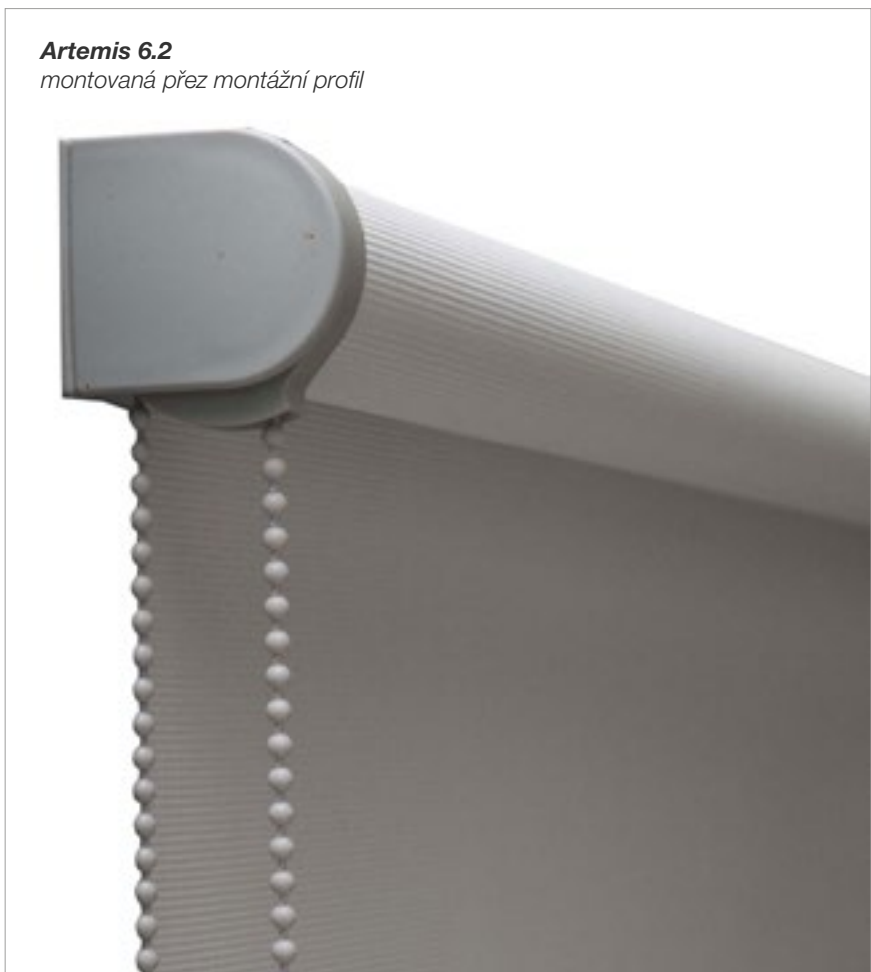

Interiérové rolety

Artemis 6.1

Standardní řetízková roleta s průměrem toče 34 mm je montovaná na zeď nebo do stropu přímo přes montážní konzolky k45. Barva komponentů je bílá nebo šedá (hliník elox).

Artemis 6.2

Roleta Artemis 6.2 je nejčastěji používaná roleta s průměrem toče 34 mm je připevněna konzolkami k 45 **na hliníkovém profilu**. Ten umožňuje snazší montáž a přesné usměrnění výrobku v horizontálním směru. Montáž se provádí do stropu i na stěnu. Tento typ je vhodný při umístění rolety standardním způsobem nebo do okenního či jiného výklenku, do meziokenního prostoru špaletových oken.

Artemis 6.3

Roleta s průměrem toče 34 mm je připevněna přes prodlouženou montážní konzolku k55. Barva komponentů je šedá (hliník elox).

Montáž se provádí do stropu i na stěnu.

Barva komponentů je šedá
Komponenty lze tónovat dle RAL.

Těžitko je také z extrudovaného hliníku.

Ovládání je řetízkové.

Řetízek je z plastu (bílý, šedý) nebo niklový.
Komponenty pro výrobu máme skladem, můžeme nabídnout expresní dodávky.