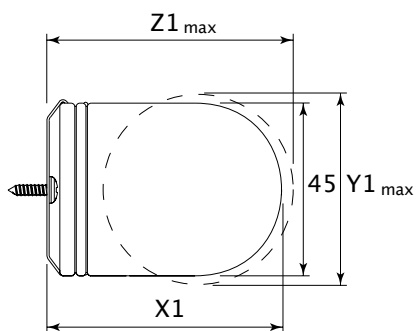

Rozměry pro zaměření

Detail **rolety Artemis 6.1**
- montáž do stěny

Detail **rolety Artemis 6.2**
- montáž přes montážní profil

Interiérové rolety

Rozměry **Rolety Artemis**

	Standard	HD
X1	61	68
X2	65	71
Y1 max	50	50
Y2 max	63	63
Z1 max	63	70
Z2 max	66	73

Interiérové rolety

Montáž rolety **Rolety**

pozn. Způsob montáže je znázorněn na roletě Clarie

01

02

03

Interiérové rolety

Komponenty rolety Artemis